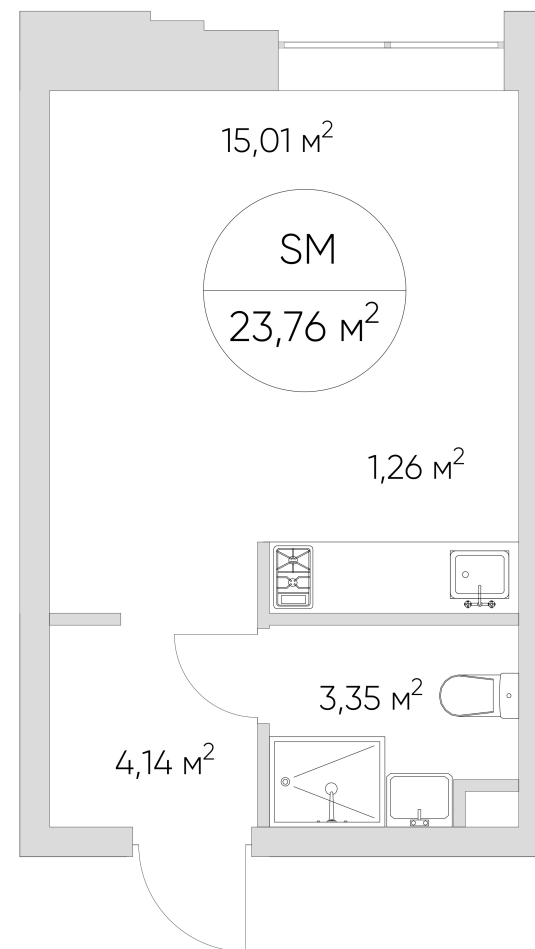

NICE LOFT

Лот №2.3.14.4

Этаж	14
Корпус	2
Площадь	23.8 м ²
Высота	3 м ²
Стоимость	10 631 380 ₽

Цена действительна на 03.04.2026

nice-loft.ru

callcenter@coldy.ru

Автомобильный пр.4 +7 (495) 153 67 85

NICE LOFT

Лот №2.3.14.4

Этаж 14

Корпус 2

Площадь 23.8 м²

Высота 3 м²

Стоимость 10 631 380 ₽

Цена действительна на 03.04.2026

nice-loft.ru