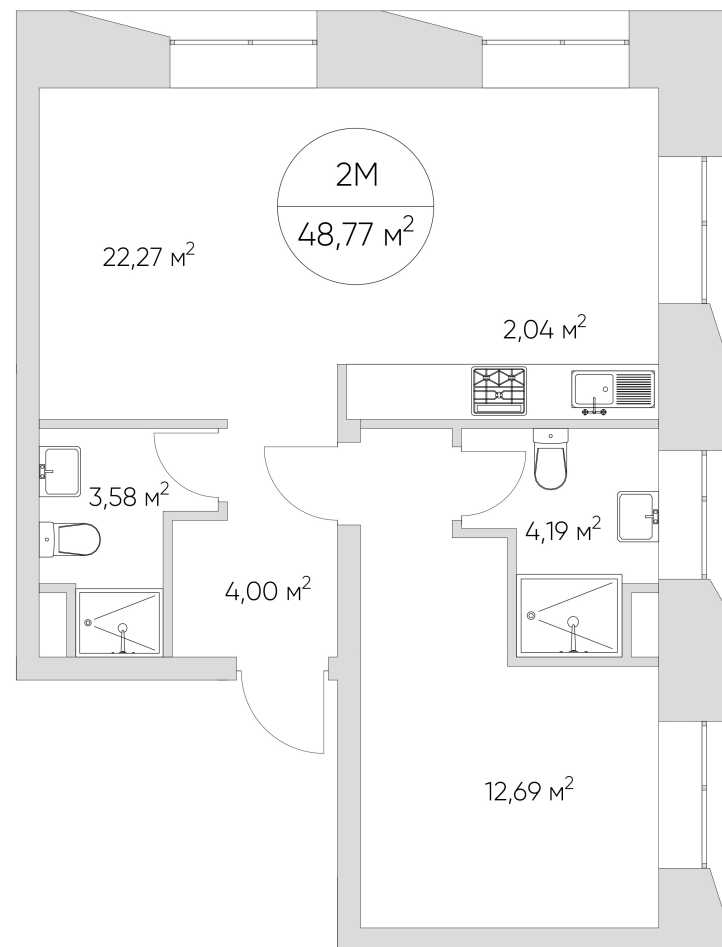

NICE LOFT

Лот №1.1.14.6

Этаж 14

Корпус 1

Площадь 48.77 м²

Стоимость **15 751 734 ₺**
~~22 502 478 ₺~~

Цена действительна на 07.04.2025

nice-loft.ru

NICE LOFT

Лот №1.1.14.6

Этаж 14

Корпус 1

Площадь 48.77 м²

Стоимость **15 751 734 ₹**
~~22 502 478 ₹~~

Цена действительна на 07.04.2025

nice-loft.ru