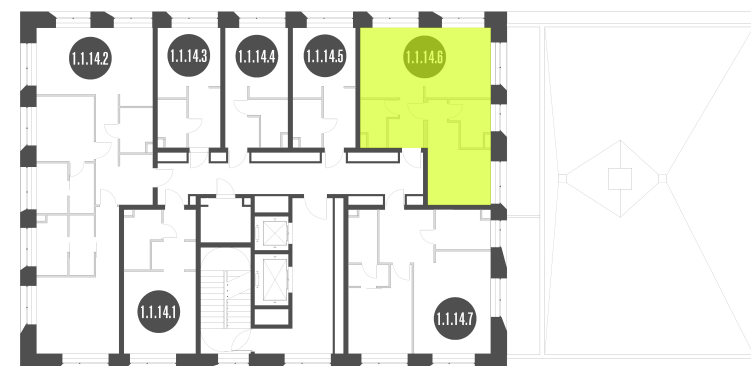

NICE LOFT

Лот №1.1.14.6

Этаж 14

Корпус 1

Площадь 48.77 м²

Стоимость **15 751 734 ₹**
~~22 502 478 ₹~~

Цена действительна на 07.04.2025

nice-loft.ru