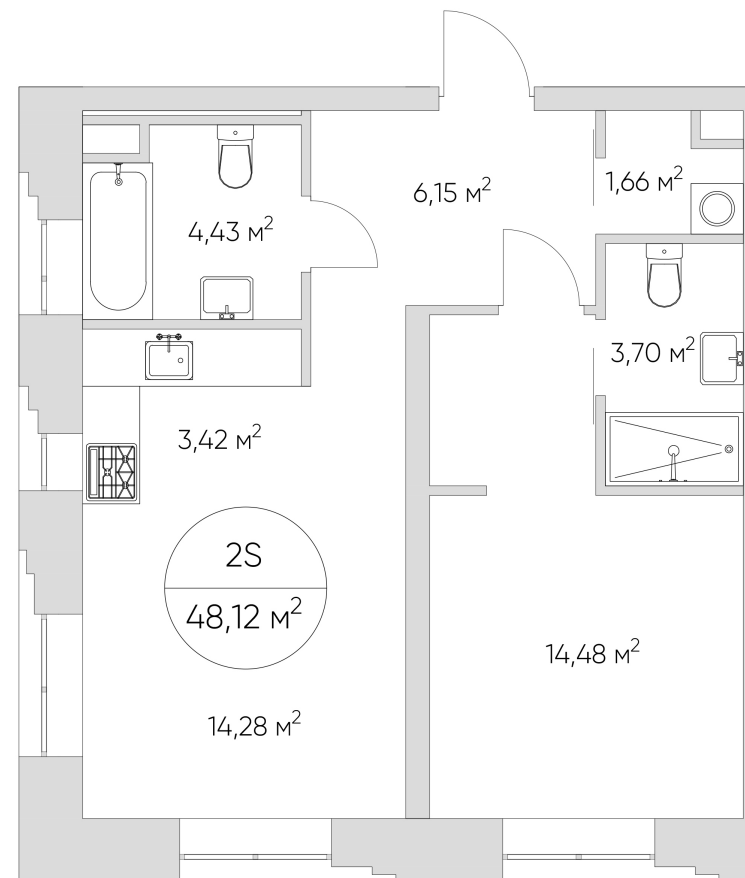

NICE LOFT

Лот №2.3.13.1

Этаж	13
Корпус	2
Площадь	48.2 м ²
Высота	3 м ²
Стоимость	15 955 756 ₽

Цена действительна на 17.04.2026

nice-loft.ru

callcenter@coldy.ru

Автомобильный пр.4 +7 (495) 153 67 85

Любая информация, представленная в предложении, носит исключительно информационный характер и ни при каких условиях не является публичной офертой, определяемой положениями статьи 437 ГК РФ

NICE LOFT

Лот №2.3.13.1

Этаж 13

Корпус 2

Площадь 48.2 м²

Высота 3 м²

Стоимость 15 955 756 ₽

Цена действительна на 17.04.2026