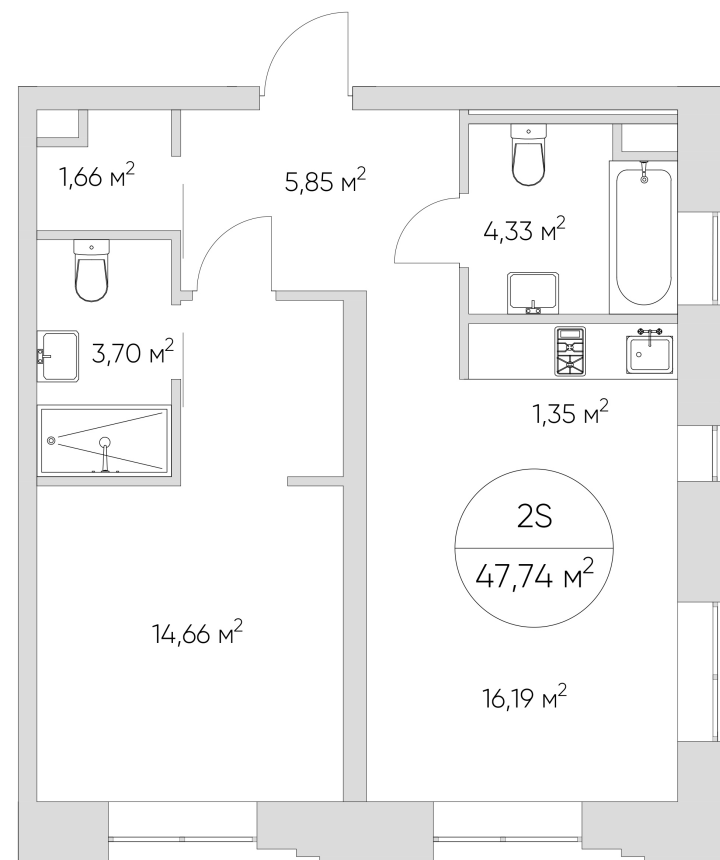

NICE LOFT

Лот №2.3.12.6

Этаж	12
Корпус	2
Площадь	47.9 м ²
Высота	3 м ²
Стоимость	15 944 651 ₽

Цена действительна на 17.04.2026

nice-loft.ru

callcenter@coldy.ru

Автомобильный пр.4 +7 (495) 153 67 85

Любая информация, представленная в предложении, носит исключительно информационный характер и ни при каких условиях не является публичной офертой, определяемой положениями статьи 437 ГК РФ

NICE LOFT

Лот №2.3.12.6

Этаж 12

Корпус 2

Площадь 47.9 м²

Высота 3 м²

Стоимость **15 944 651 ₽**

Цена действительна на 17.04.2026