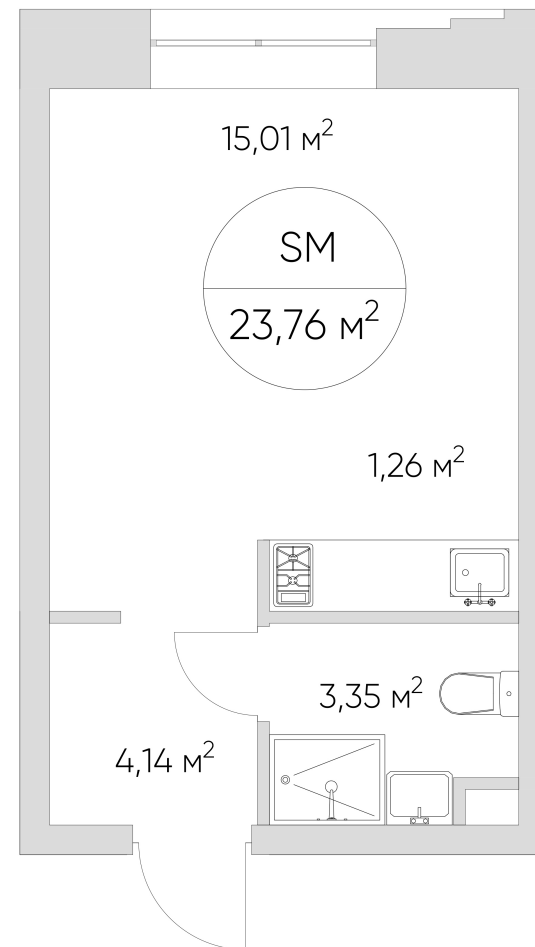

## Лот №2.3.12.4

Этаж	12
Корпус	2
Площадь	23.8 м <sup>2</sup>
Высота	3 м <sup>2</sup>
Стоимость	10 682 493 ₽

Цена действительна на 15.05.2026

[nice-loft.ru](http://nice-loft.ru)

[callcenter@coldy.ru](mailto:callcenter@coldy.ru)

## Лот №2.3.12.4

---

Этаж 12

---

Корпус 2

---

Площадь 23.8 м<sup>2</sup>

---

Высота 3 м<sup>2</sup>

---

Стоимость **10 682 493 ₽**

Цена действительна на 15.05.2026

[nice-loft.ru](http://nice-loft.ru)

[callcenter@coldy.ru](mailto:callcenter@coldy.ru)

Автомобильный пр.4 +7 (495) 153 67 85