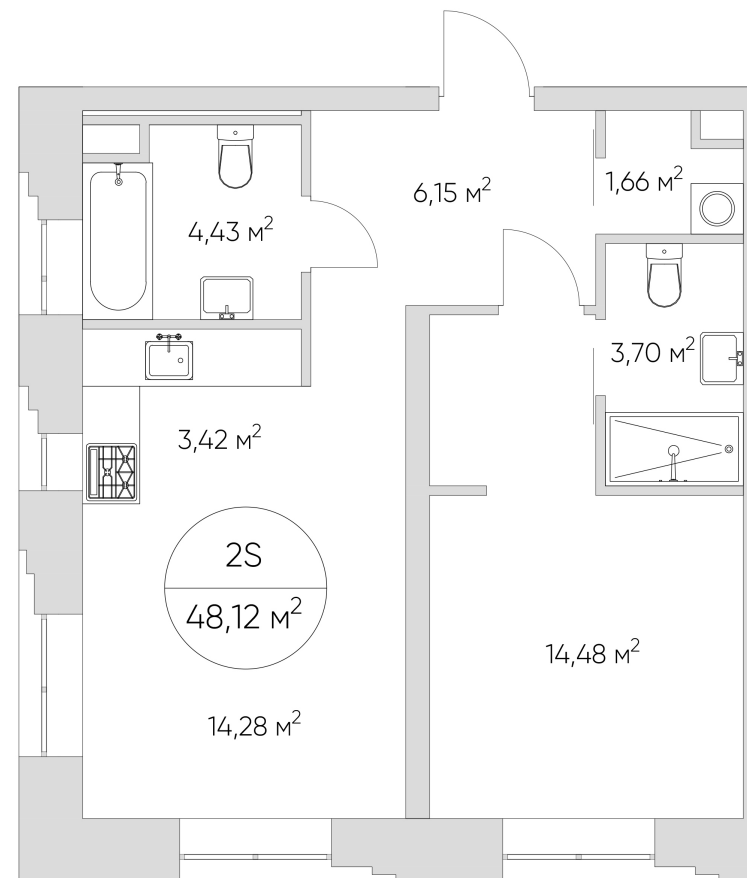

## Лот №2.3.12.1

Этаж	12
Корпус	2
Площадь	48.2 м <sup>2</sup>
Высота	3 м <sup>2</sup>
Стоимость	15 911 229 ₽

Цена действительна на 17.04.2026

[nice-loft.ru](http://nice-loft.ru)

[callcenter@coldy.ru](mailto:callcenter@coldy.ru)

## Лот №2.3.12.1

---

**Этаж** 12

**Корпус** 2

**Площадь** 48.2 м<sup>2</sup>

**Высота** 3 м<sup>2</sup>

**Стоимость** 15 911 229 ₪

Цена действительна на 17.04.2026