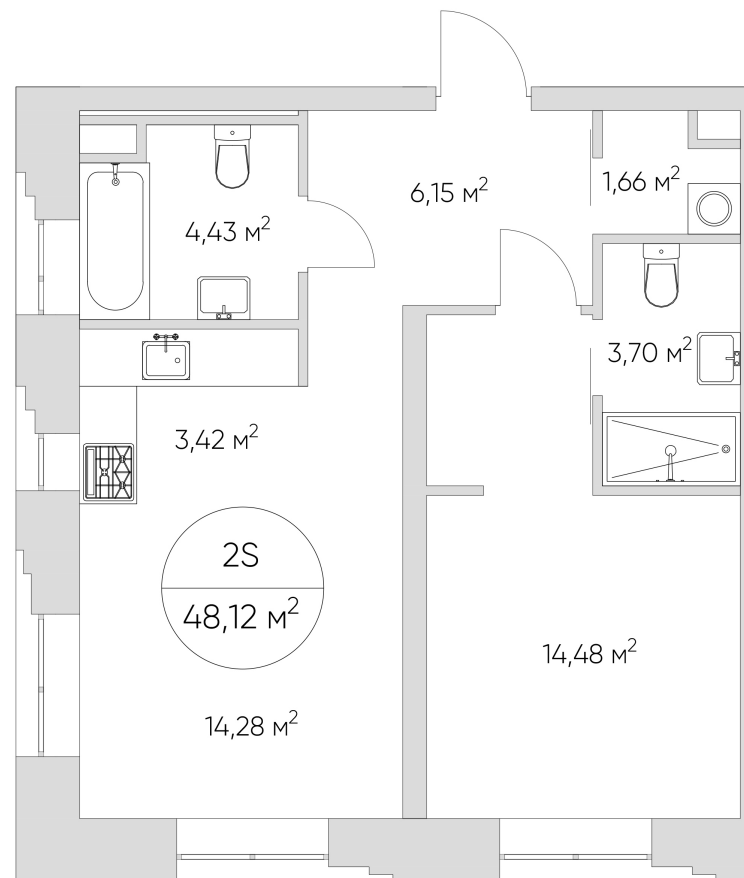

## Лот №2.3.12.1

Этаж 12

Корпус 2

Этаж 48.12 м<sup>2</sup>

Стоимость **14 925 380 ₺**  
21 321 972 ₺

Цена действительна на 06.02.2025

[nice-loft.ru](http://nice-loft.ru)

[callcenter@coldy.ru](mailto:callcenter@coldy.ru)

## Лот №2.3.12.1

Этаж 12

Корпус 2

Этаж 48.12 м<sup>2</sup>

Стоимость **14 925 380 ₺**  
~~21 321 972 ₺~~

Цена действительна на 06.02.2025

[nice-loft.ru](http://nice-loft.ru)

[callcenter@coldy.ru](mailto:callcenter@coldy.ru)