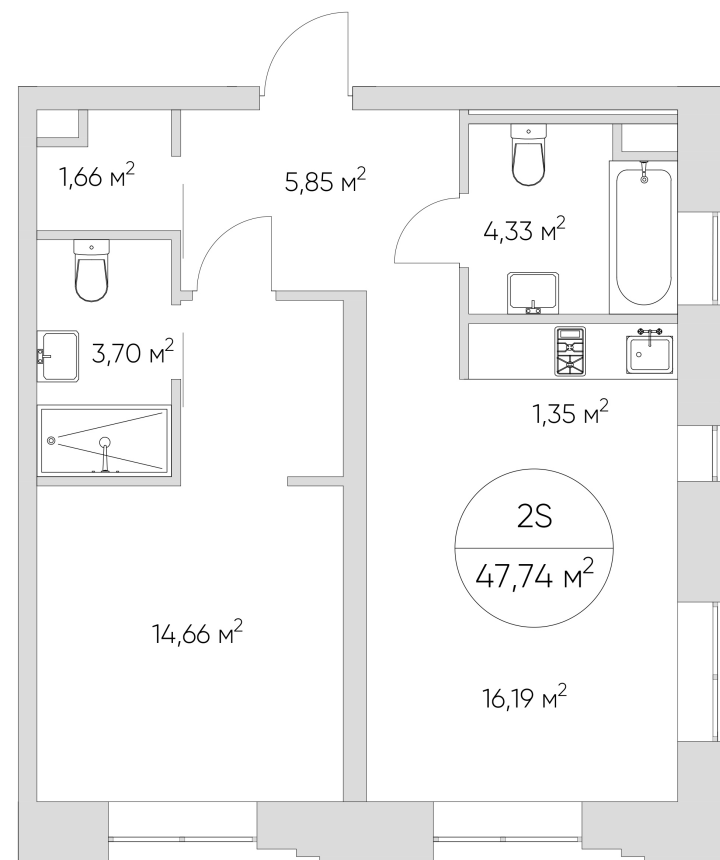

## Лот №2.3.11.6

Этаж	11
Корпус	2
Площадь	47.9 м <sup>2</sup>
Высота	3 м <sup>2</sup>
Стоимость	15 900 029 ₽

Цена действительна на 17.04.2026

[nice-loft.ru](http://nice-loft.ru)

[callcenter@coldy.ru](mailto:callcenter@coldy.ru)

## Лот №2.3.11.6

Этаж	11
Корпус	2
Площадь	47.9 м <sup>2</sup>
Высота	3 м <sup>2</sup>
Стоимость	<b>15 900 029 ₽</b>

Цена действительна на 17.04.2026

[nice-loft.ru](http://nice-loft.ru)

[callcenter@coldy.ru](mailto:callcenter@coldy.ru)