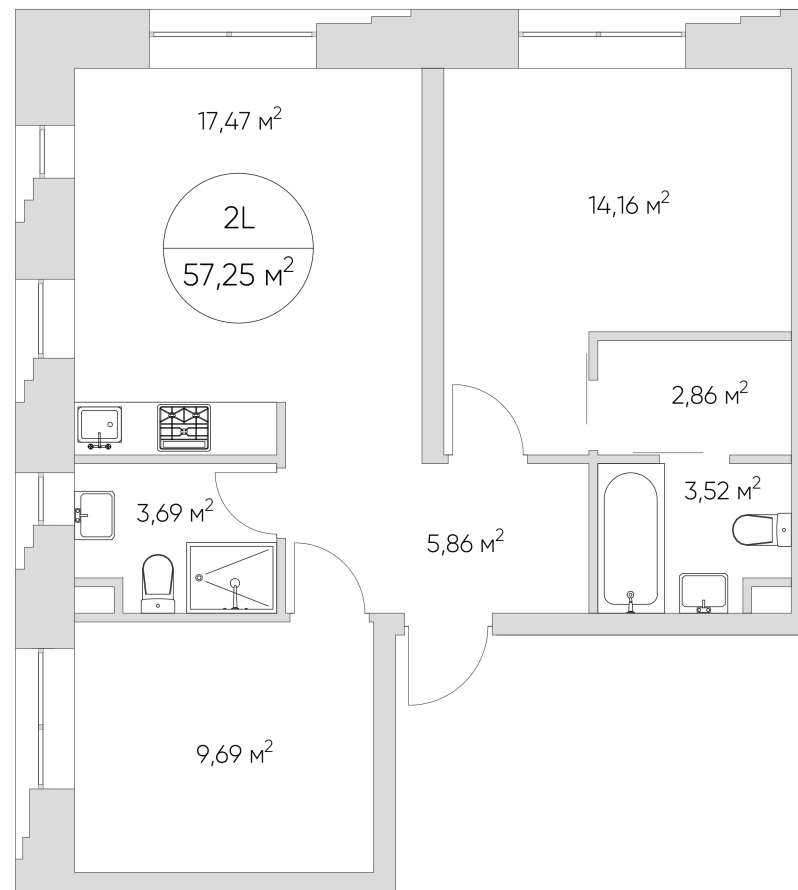

NICE LOFT

Лот №2.3.11.2

Этаж 11

Корпус 2

Этаж 57.25 м²

Стоимость **15 248 537 ₺**
~~21 783 625 ₺~~

Цена действительна на 31.01.2025

nice-loft.ru