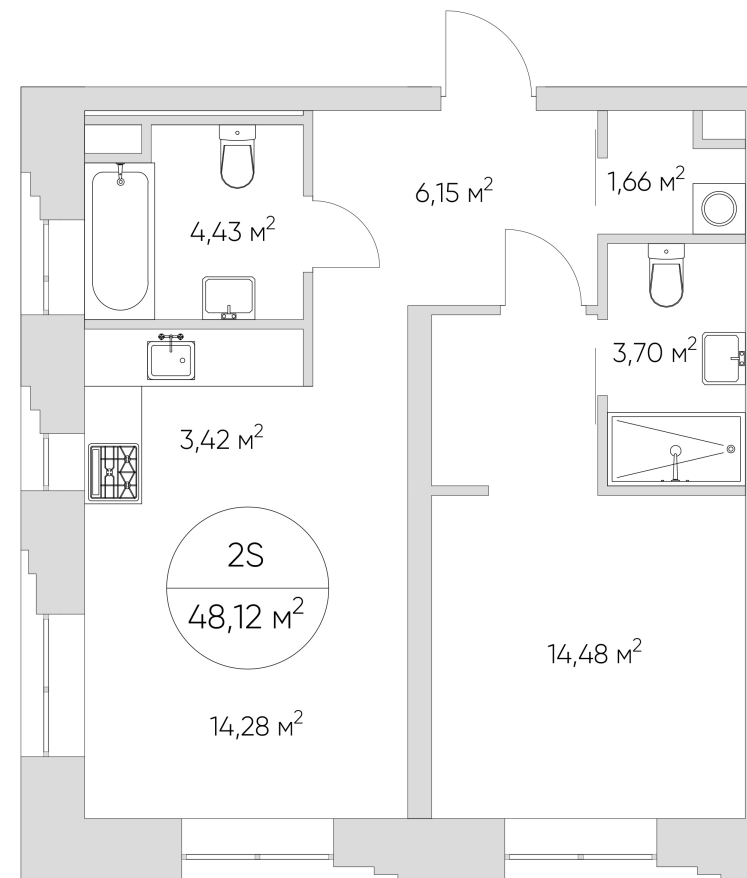

NICE LOFT

Лот №2.3.11.1

Этаж	11
Корпус	2
Площадь	48.2 м ²
Высота	3.00 м ²
Стоимость	15 805 936 ₽

Цена действительна на 07.06.2026

nice-loft.ru

callcenter@coldy.ru

Автомобильный пр.4 +7 (495) 153 67 85

Любая информация, представленная в предложении, носит исключительно информационный характер и ни при каких условиях не является публичной офертой, определяемой положениями статьи 437 ГК РФ