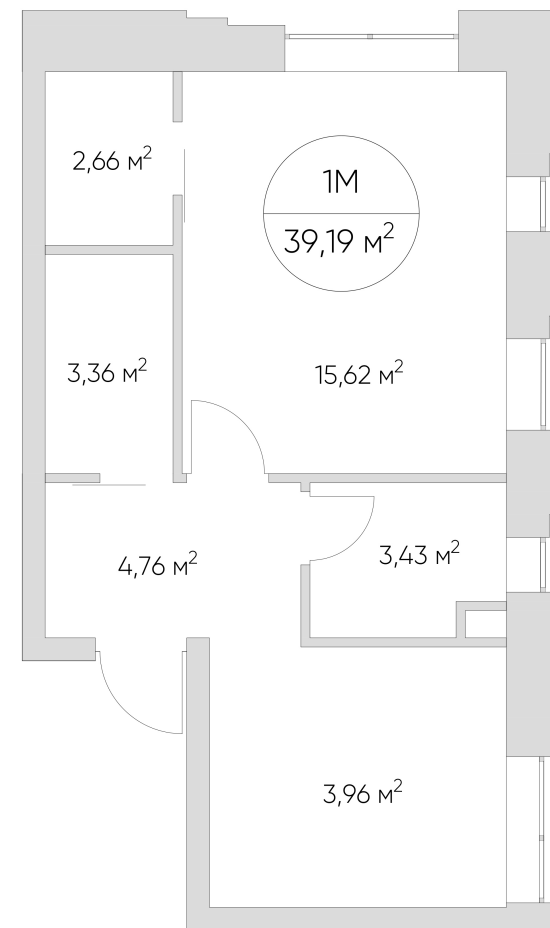

NICE LOFT

Лот №2.3.10.5

Этаж	10
Корпус	2
Площадь	39.3 м ²
Высота	3 м ²
Стоимость	15 626 086 ₽

Цена действительна на 20.05.2026

nice-loft.ru

callcenter@coldy.ru

Автомобильный пр.4 +7 (495) 153 67 85

Любая информация, представленная в предложении, носит исключительно информационный характер и ни при каких условиях не является публичной офертой, определяемой положениями статьи 437 ГК РФ

NICE LOFT

Лот №2.3.10.5

Этаж 10

Корпус 2

Площадь 39.3 м²

Высота 3 м²

Стоимость 15 626 086 ₽

Цена действительна на 20.05.2026