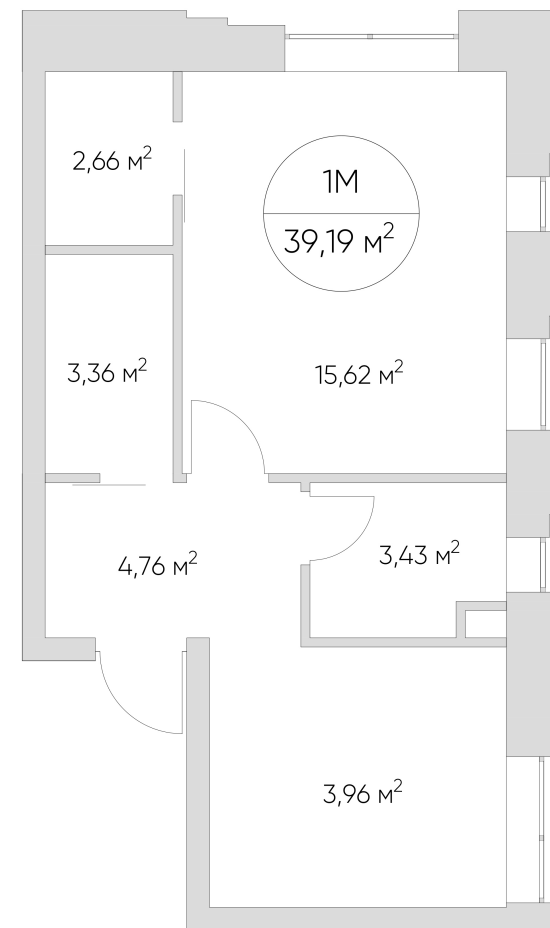

NICE LOFT

Лот №2.3.10.5

Этаж 10

Корпус 2

Площадь 39.19 м²

Стоимость **13 664 377 ₹**
~~19 520 539 ₹~~

Цена действительна на 25.04.2025

nice-loft.ru

NICE LOFT

Лот №2.3.10.5

Этаж 10

Корпус 2

Площадь 39.19 м²

Стоимость **13 664 377 ₺**
~~19 520 539 ₺~~

Цена действительна на 25.04.2025

nice-loft.ru