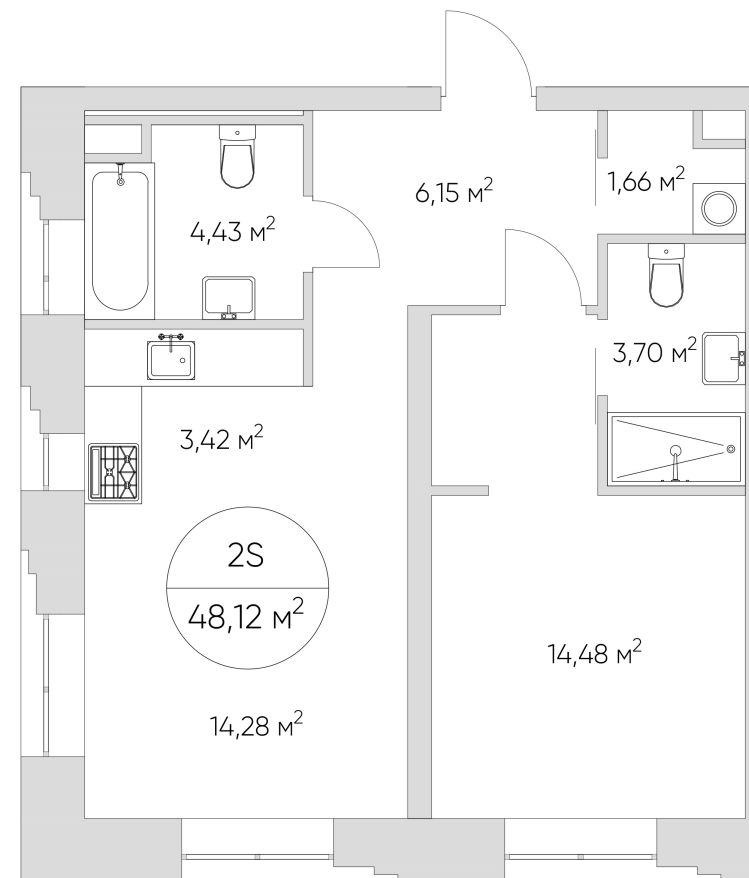

NICE LOFT

Лот №2.3.10.1

Этаж	10
Корпус	2
Площадь	48.2 м ²
Высота	3 м ²
Стоимость	15 822 173 ₽

Цена действительна на 17.04.2026

nice-loft.ru

callcenter@coldy.ru

Автомобильный пр.4 +7 (495) 153 67 85

Любая информация, представленная в предложении, носит исключительно информационный характер и ни при каких условиях не является публичной офертой, определяемой положениями статьи 437 ГК РФ

NICE LOFT

Лот №2.3.10.1

Этаж 10

Корпус 2

Площадь 48.2 м²

Высота 3 м²

Стоимость 15 822 173 ₽

Цена действительна на 17.04.2026