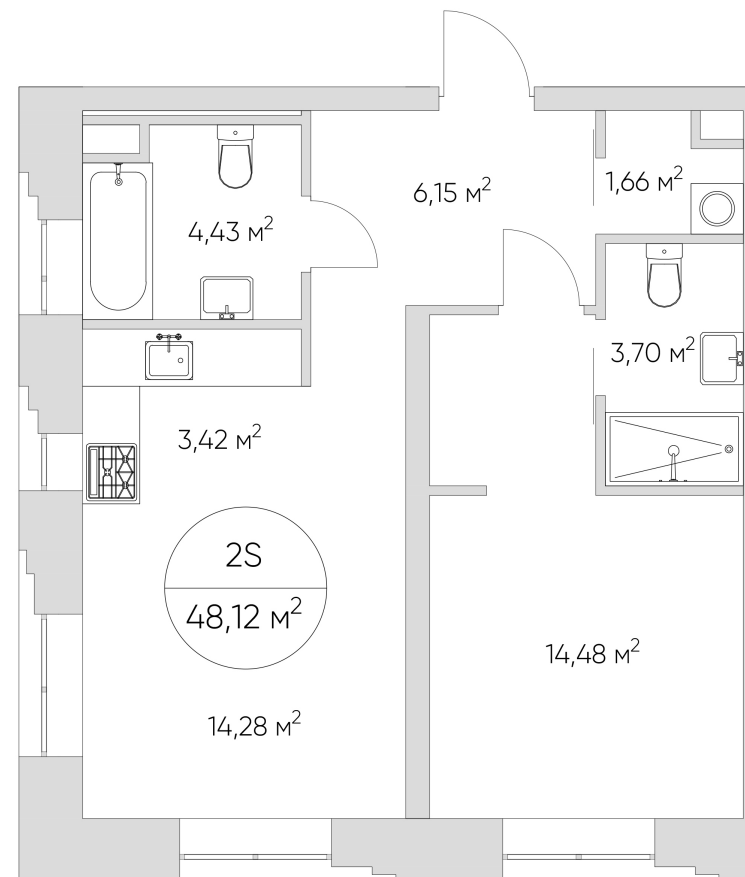

NICE LOFT

Лот №2.3.10.1

Этаж 10

Корпус 2

Этаж 48.12 м²

Стоимость **14 316 912 ₺**
20 452 732 ₺

Цена действительна на 03.01.2025

nice-loft.ru

NICE LOFT

Лот №2.3.10.1

Этаж 10

Корпус 2

Этаж 48.12 м²

Стоимость **14 316 912 ₺**
~~20 452 732 ₺~~

Цена действительна на 03.01.2025

nice-loft.ru