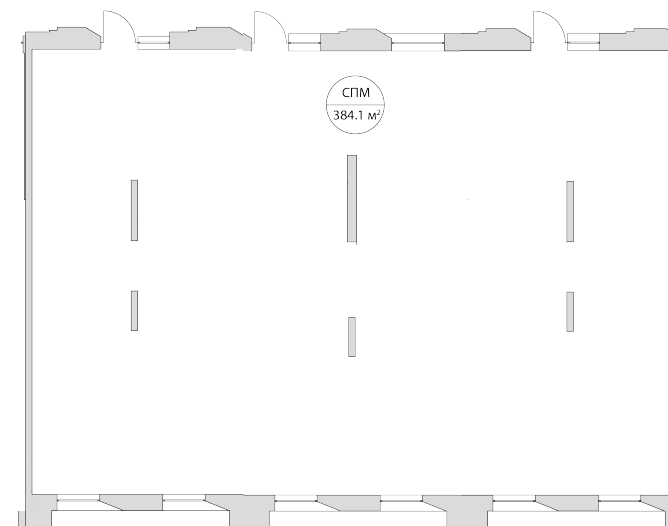

NICE LOFT

Лот №3.СПМ

Этаж 1

Корпус 2

Площадь 386.49 м²

Высота 4.90 м²

Стоимость **243 031 310 ₺**
~~218 728 179 ₺~~

Цена действительна на 05.04.2026

nice-loft.ru

callcenter@coldy.ru

Автомобильный пр.4 +7 (495) 153 67 85

NICE LOFT

Лот №3.СПМ

Этаж 1

Корпус 2

Площадь 386.49 м²

Высота 4.90 м²

Стоимость **243 031 310 ₹**
~~218 728 179 ₹~~

Цена действительна на 05.04.2026

nice-loft.ru

callcenter@coldy.ru

Автомобильный пр.4 +7 (495) 153 67 85