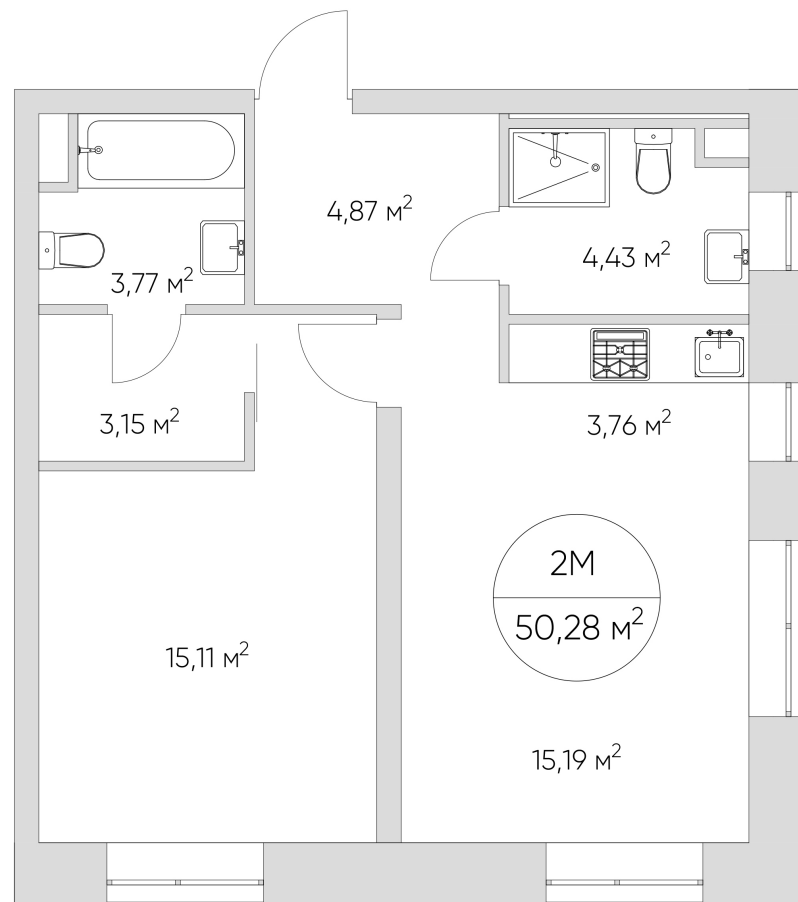

NICE LOFT

Лот №2.2.9.6

Этаж	9
Корпус	2
Площадь	52.8 м ²
Высота	3.00 м ²
Стоимость	17 508 734 ₽

Цена действительна на 13.06.2026

nice-loft.ru

callcenter@coldy.ru

Автомобильный пр.4 +7 (495) 153 67 85

Любая информация, представленная в предложении, носит исключительно информационный характер и ни при каких условиях не является публичной офертой, определяемой положениями статьи 437 ГК РФ