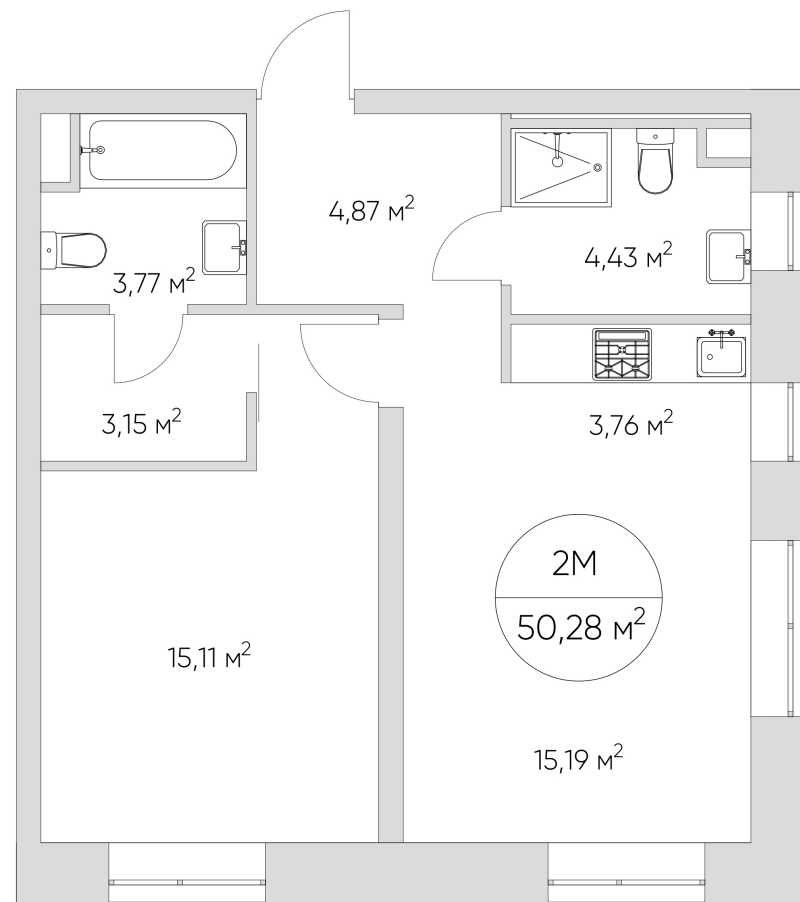

## Лот №2.2.9.6

Этаж	9
Корпус	2
Площадь	52.8 м <sup>2</sup>
Высота	3 м <sup>2</sup>
Стоимость	17 321 660 ₽

Цена действительна на 10.04.2026

[nice-loft.ru](http://nice-loft.ru)

[callcenter@coldy.ru](mailto:callcenter@coldy.ru)

## Лот №2.2.9.6

Этаж	9
Корпус	2
Площадь	52.8 м <sup>2</sup>
Высота	3 м <sup>2</sup>
Стоимость	<b>17 321 660 ₽</b>

Цена действительна на 10.04.2026

[nice-loft.ru](http://nice-loft.ru)

[callcenter@coldy.ru](mailto:callcenter@coldy.ru)