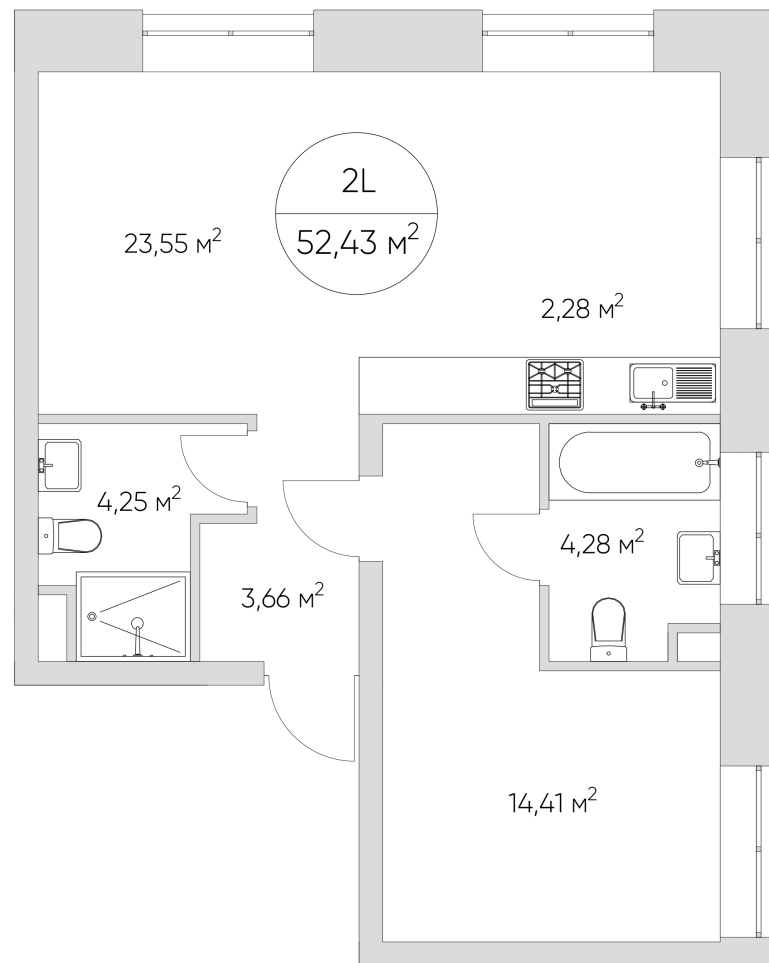

NICE LOFT

Лот №2.2.9.5

Этаж 9

Корпус 2

Этаж 52.43 м²

Стоимость **13 175 659 ₺**
~~18 822 370 ₺~~

Цена действительна на 04.12.2024

nice-loft.ru

callcenter@coldy.ru

Автомобильный пр.4 +7 (495) 153 67 85

NICE LOFT

Лот №2.2.9.5

Этаж 9

Корпус 2

Этаж 52.43 м²

Стоимость **13 175 659 ₺**
~~18 822 370 ₺~~