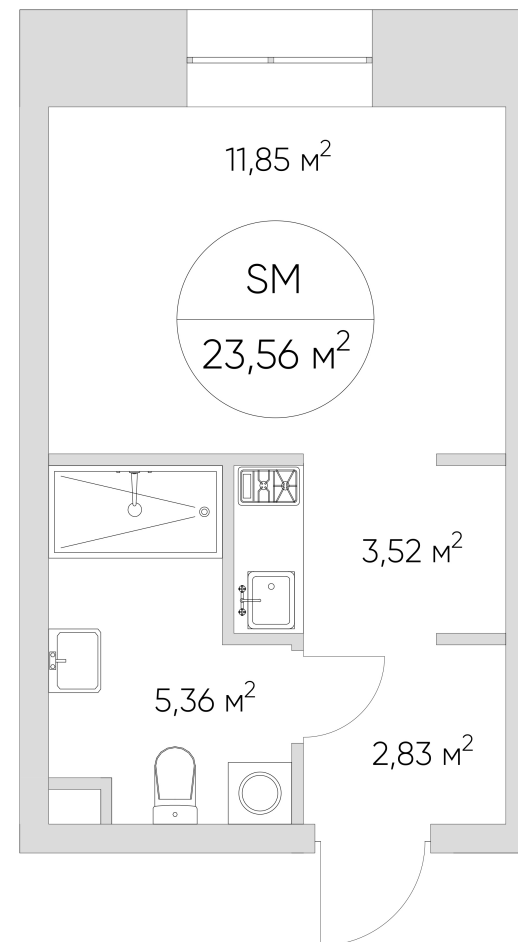

NICE LOFT

Лот №2.2.9.3

Этаж	9
Корпус	2
Площадь	24.3 м ²
Высота	3.00 м ²
Стоимость	9 690 840 ₽

Цена действительна на 12.06.2026

nice-loft.ru

callcenter@coldy.ru

Автомобильный пр.4 +7 (495) 153 67 85

NICE LOFT

Лот №2.2.9.3

Этаж	9
Корпус	2
Площадь	24.3 м ²
Высота	3.00 м ²
Стоимость	9 690 840 ₽

Цена действительна на 12.06.2026

nice-loft.ru

callcenter@coldy.ru

Автомобильный пр.4 +7 (495) 153 67 85

Любая информация, представленная в предложении, носит исключительно информационный характер и ни при каких условиях не является публичной офертой, определяемой положениями статьи 437 ГК РФ