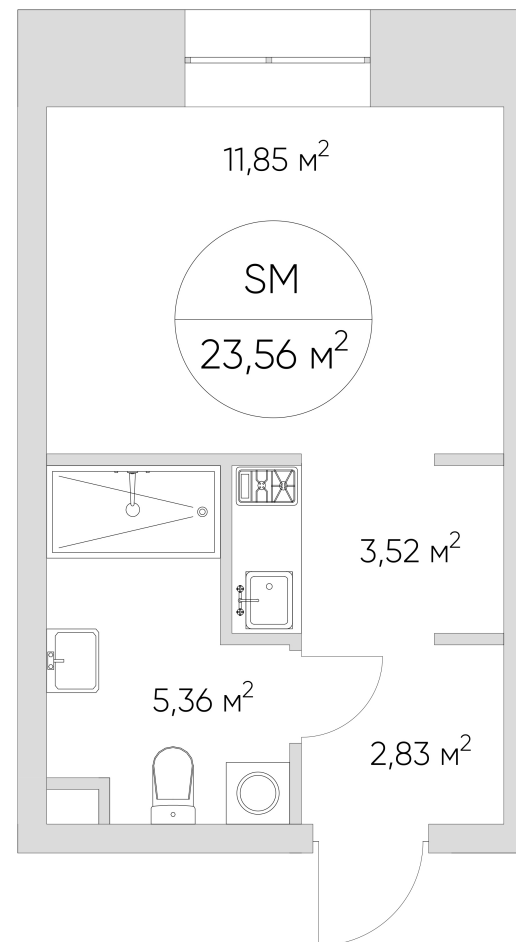

NICE LOFT

Лот №2.2.8.3

Этаж	8
Корпус	2
Площадь	24.2 м ²
Высота	3.00 м ²
Стоимость	9 623 735 ₽

Цена действительна на 12.06.2026

nice-loft.ru

callcenter@coldy.ru

Автомобильный пр.4 +7 (495) 153 67 85

NICE LOFT

Лот №2.2.8.3

Этаж	8
Корпус	2
Площадь	24.2 м ²
Высота	3.00 м ²
Стоимость	9 623 735 ₽

Цена действительна на 12.06.2026

nice-loft.ru

callcenter@coldy.ru

Автомобильный пр.4 +7 (495) 153 67 85

Любая информация, представленная в предложении, носит исключительно информационный характер и ни при каких условиях не является публичной офертой, определяемой положениями статьи 437 ГК РФ