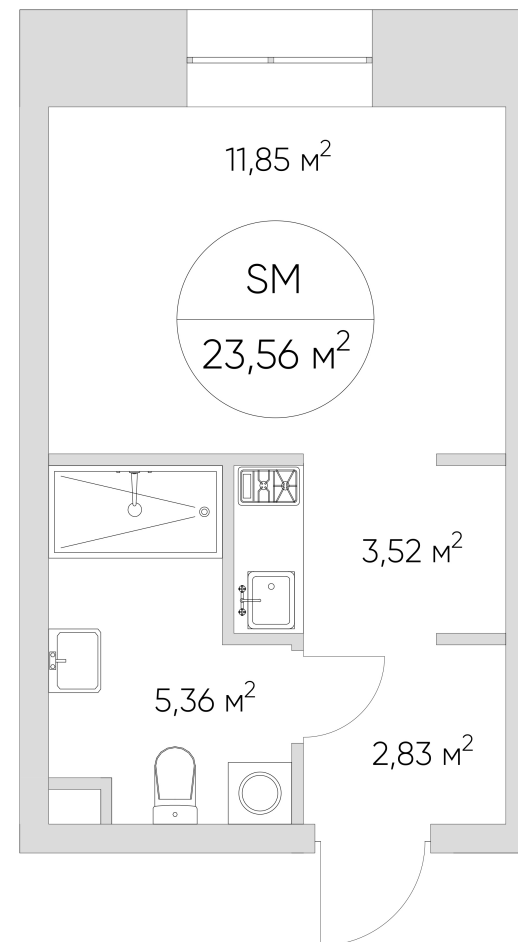

NICE LOFT

Лот №2.2.8.3

Этаж	8
Корпус	2
Площадь	24.2 м ²
Высота	3 м ²
Стоимость	9 550 380 ₽

Цена действительна на 27.04.2026

nice-loft.ru

callcenter@coldy.ru

Автомобильный пр.4 +7 (495) 153 67 85

Любая информация, представленная в предложении, носит исключительно информационный характер и ни при каких условиях не является публичной офертой, определяемой положениями статьи 437 ГК РФ