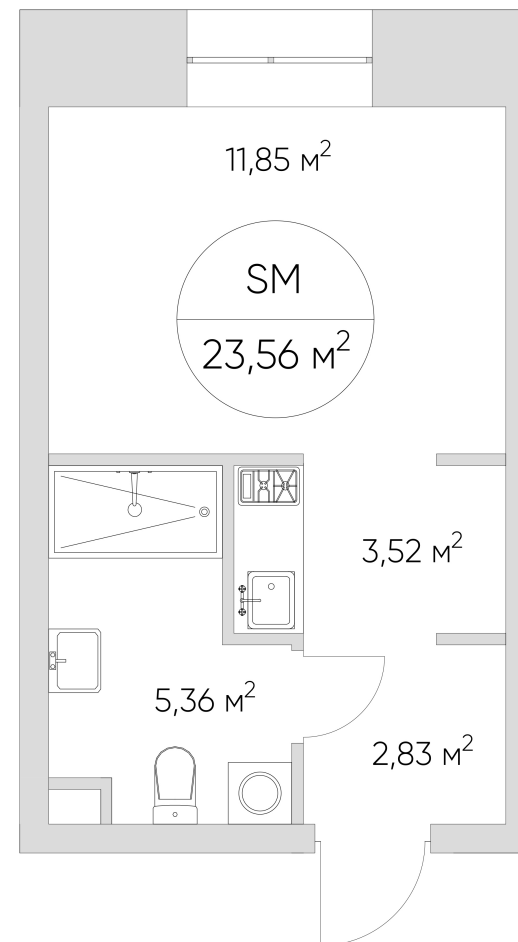

NICE LOFT

Лот №2.2.8.3

Этаж 8

Корпус 2

Этаж 23.56 м²

Стоимость **8 577 489 ₹**
~~12 253 556 ₹~~

Цена действительна на 05.02.2025

nice-loft.ru

NICE LOFT

Лот №2.2.8.3

Этаж 8

Корпус 2

Этаж 23.56 м²

Стоимость **8 577 489 ₺**
~~12 253 556 ₺~~

Цена действительна на 05.02.2025

nice-loft.ru