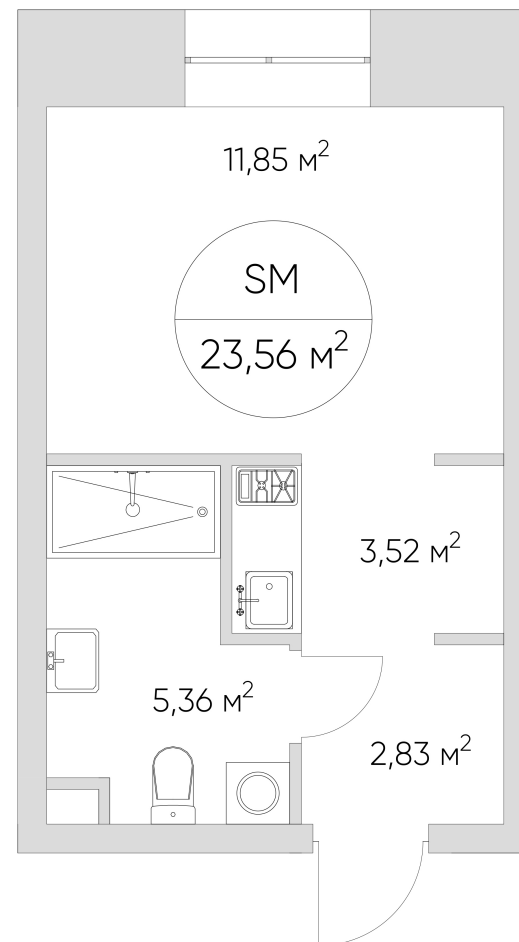

NICE LOFT

Лот №2.2.8.3

Этаж	8
Корпус	2
Площадь	24.2 м ²
Высота	3 м ²
Стоимость	9 466 646 ₽

Цена действительна на 14.03.2026

nice-loft.ru

callcenter@coldy.ru

Автомобильный пр.4 +7 (495) 153 67 85

NICE LOFT

Лот №2.2.8.3

Этаж	8
Корпус	2
Площадь	24.2 м ²
Высота	3 м ²
Стоимость	9 466 646 ₽

Цена действительна на 14.03.2026

nice-loft.ru

callcenter@coldy.ru

Автомобильный пр.4 +7 (495) 153 67 85

Любая информация, представленная в предложении, носит исключительно информационный характер и ни при каких условиях не является публичной офертой, определяемой положениями статьи 437 ГК РФ