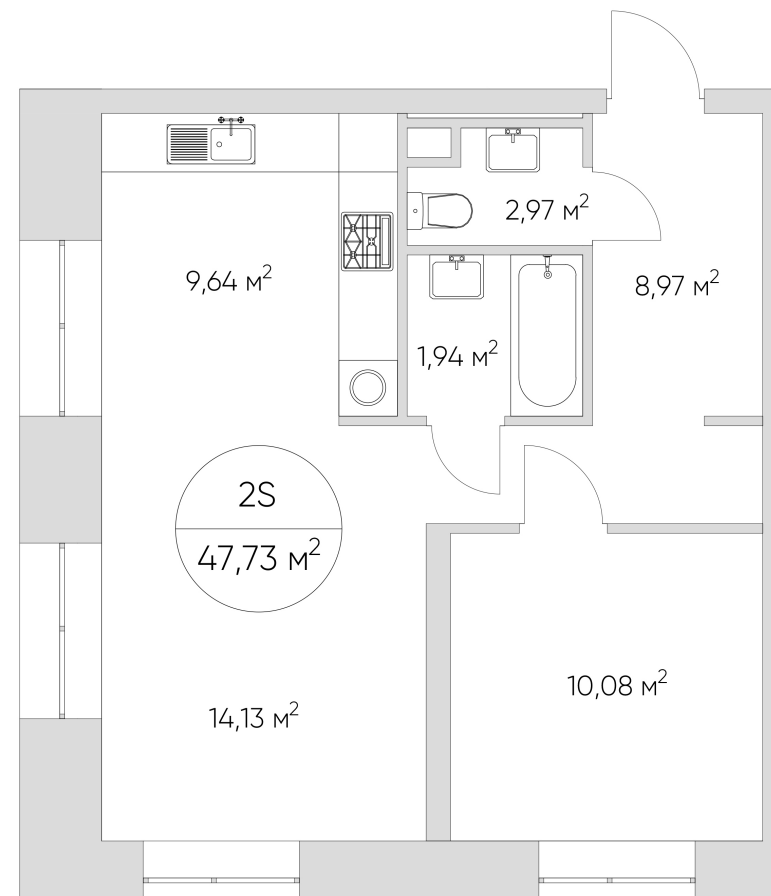

NICE LOFT

Лот №2.2.8.1

Этаж	8
Корпус	2
Площадь	50.4 м ²
Высота	3 м ²
Стоимость	15 899 637 ₽

Цена действительна на 26.05.2026

nice-loft.ru

callcenter@coldy.ru

Автомобильный пр.4 +7 (495) 153 67 85

Любая информация, представленная в предложении, носит исключительно информационный характер и ни при каких условиях не является публичной офертой, определяемой положениями статьи 437 ГК РФ