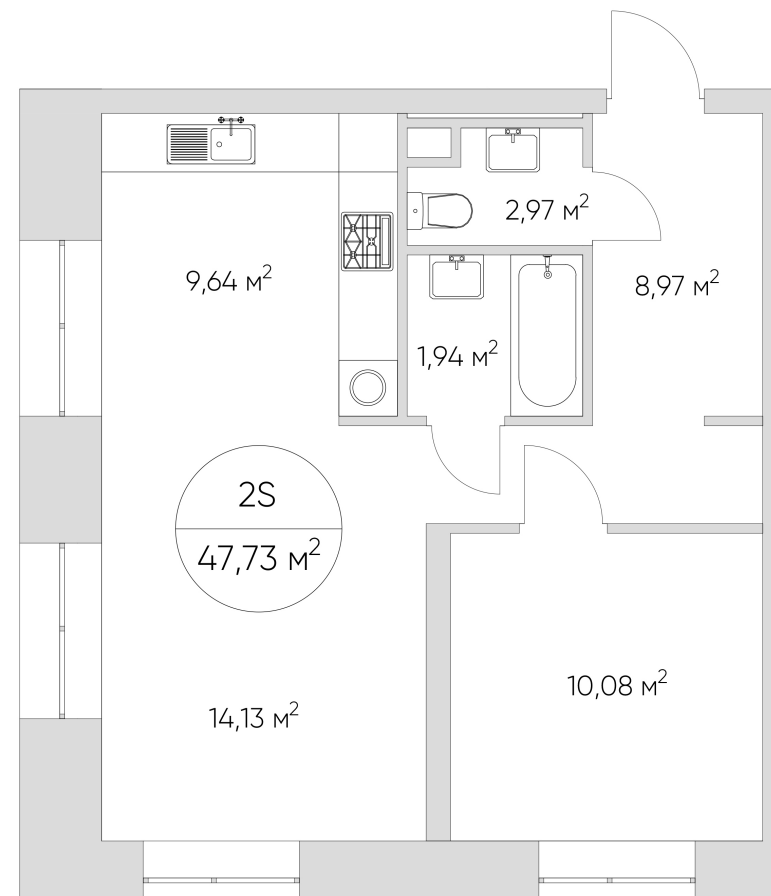

NICE LOFT

Лот №2.2.8.1

Этаж 8

Корпус 2

Этаж 47.73 м²

Стоимость **14 517 079 ₺**
~~20 738 685 ₺~~

Цена действительна на 06.02.2025

nice-loft.ru