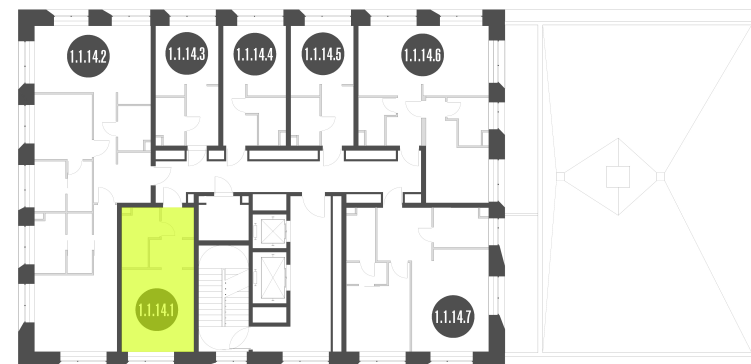

NICE LOFT

Лот №1.1.14.1

Этаж	14
Корпус	1
Площадь	28.2 м ²
Высота	3 м ²
Стоимость	10 422 869 ₽

Цена действительна на 27.04.2026

nice-loft.ru

callcenter@coldy.ru

Автомобильный пр.4 +7 (495) 153 67 85

NICE LOFT

Лот №1.1.14.1

Этаж 14

Корпус 1

Площадь 28.2 м²

Высота 3 м²

Стоимость 10 422 869 ₽

Цена действительна на 27.04.2026

nice-loft.ru