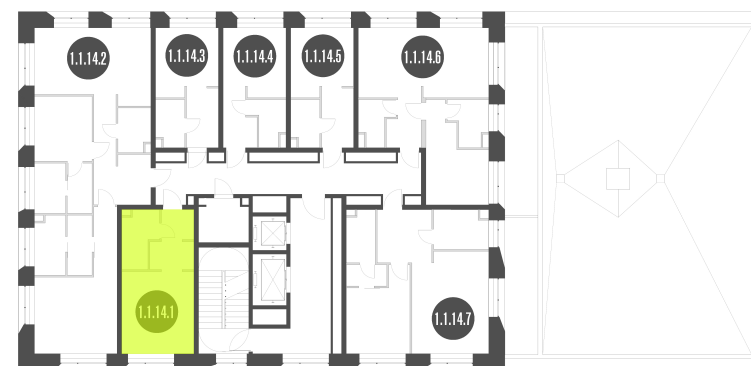

## Лот №1.1.14.1

Этаж 14

Корпус 1

Площадь 28.2 м<sup>2</sup>

Высота 3.00 м<sup>2</sup>

Стоимость 10 758 976 ₽

Цена действительна на 12.06.2026

[nice-loft.ru](http://nice-loft.ru)