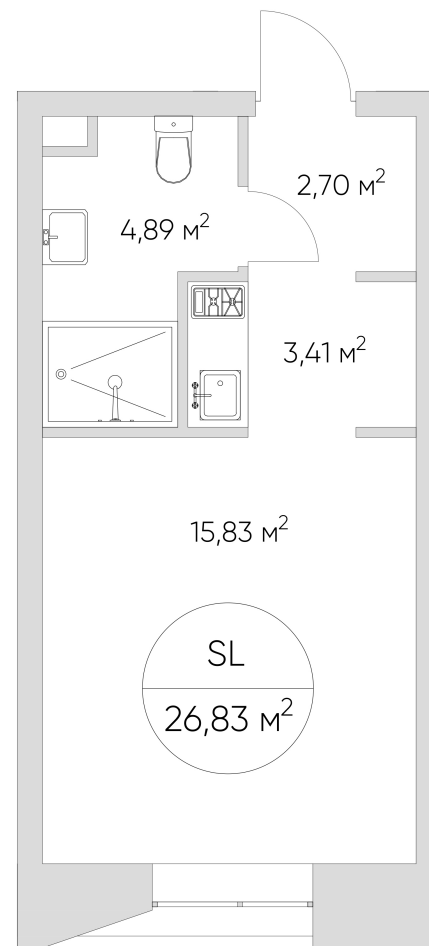

NICE LOFT

Лот №1.1.14.1

Этаж	14
Корпус	1
Площадь	28.2 м ²
Высота	3 м ²
Стоимость	10 422 869 ₽

Цена действительна на 27.04.2026

nice-loft.ru

callcenter@coldy.ru

Автомобильный пр.4 +7 (495) 153 67 85

NICE LOFT

Лот №1.1.14.1

Этаж 14

Корпус 1

Площадь 28.2 м²

Высота 3 м²

Стоимость 10 422 869 ₽

Цена действительна на 27.04.2026

nice-loft.ru