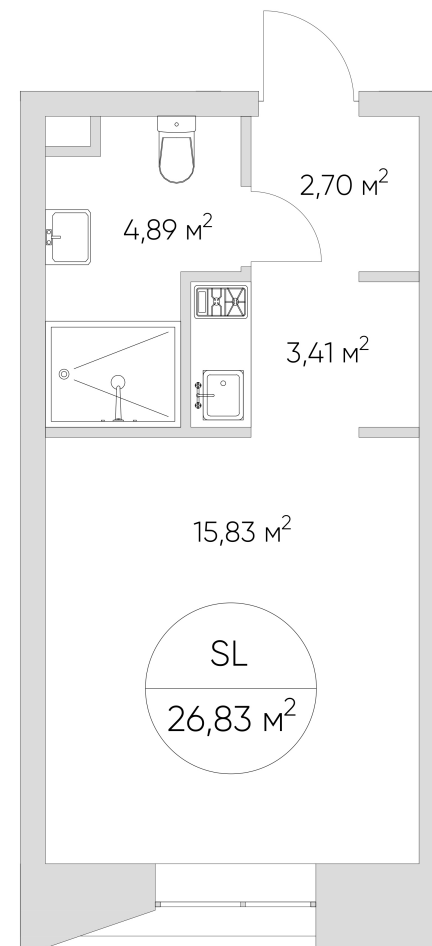

## Лот №1.1.14.1

Этаж	14
Корпус	1
Площадь	28.2 м <sup>2</sup>
Высота	3.00 м <sup>2</sup>
Стоимость	<b>10 758 976 ₽</b>

Цена действительна на 12.06.2026

[nice-loft.ru](http://nice-loft.ru)

[callcenter@coldy.ru](mailto:callcenter@coldy.ru)

## Лот №1.1.14.1

Этаж 14

Корпус 1

Площадь 28.2 м<sup>2</sup>

Высота 3.00 м<sup>2</sup>

Стоимость 10 758 976 ₽

Цена действительна на 12.06.2026

[nice-loft.ru](http://nice-loft.ru)