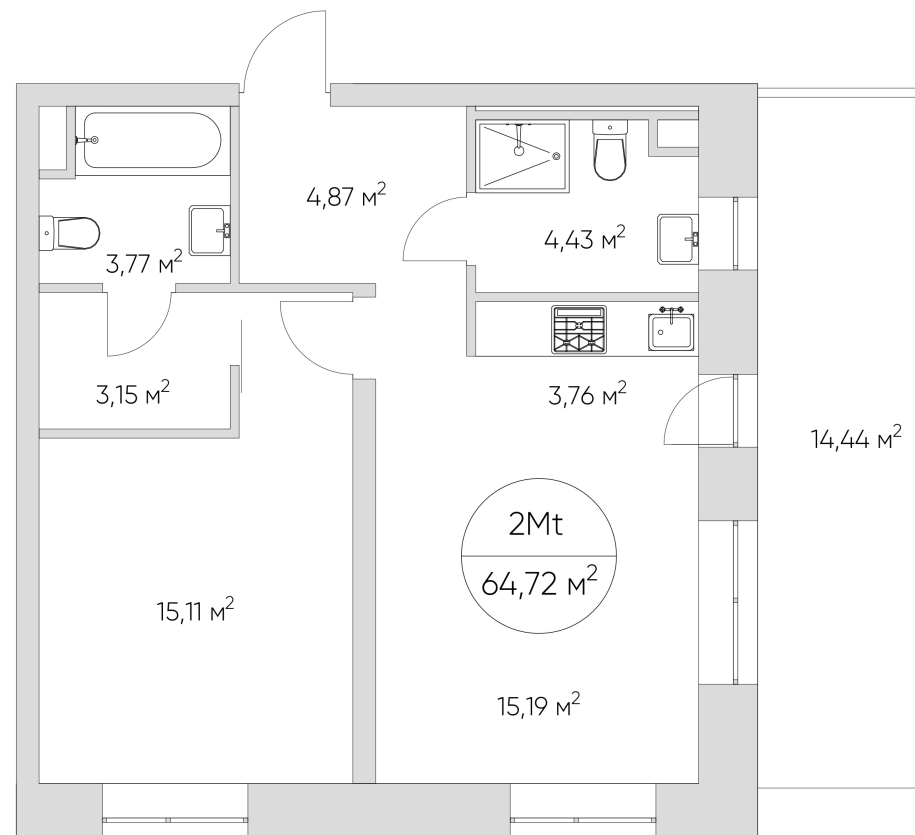

NICE LOFT

Лот №2.2.5.6

| | |
|-----------|-------------------------------------|
| Этаж | 5 |
| Корпус | 2 |
| Площадь | 68.4 м ² |
| Высота | 3.00 м ² |
| Стоимость | 19 803 064 ₺ 21-525-069 ₺ |

Цена действительна на 19.06.2026

NICE LOFT

Лот №2.2.5.6

| | |
|-----------|--|
| Этаж | 5 |
| Корпус | 2 |
| Площадь | 68.4 м ² |
| Высота | 3.00 м ² |
| Стоимость | 19 803 064 ₽ 21 525 069 ₽ |

Цена действительна на 19.06.2026

nice-loft.ru