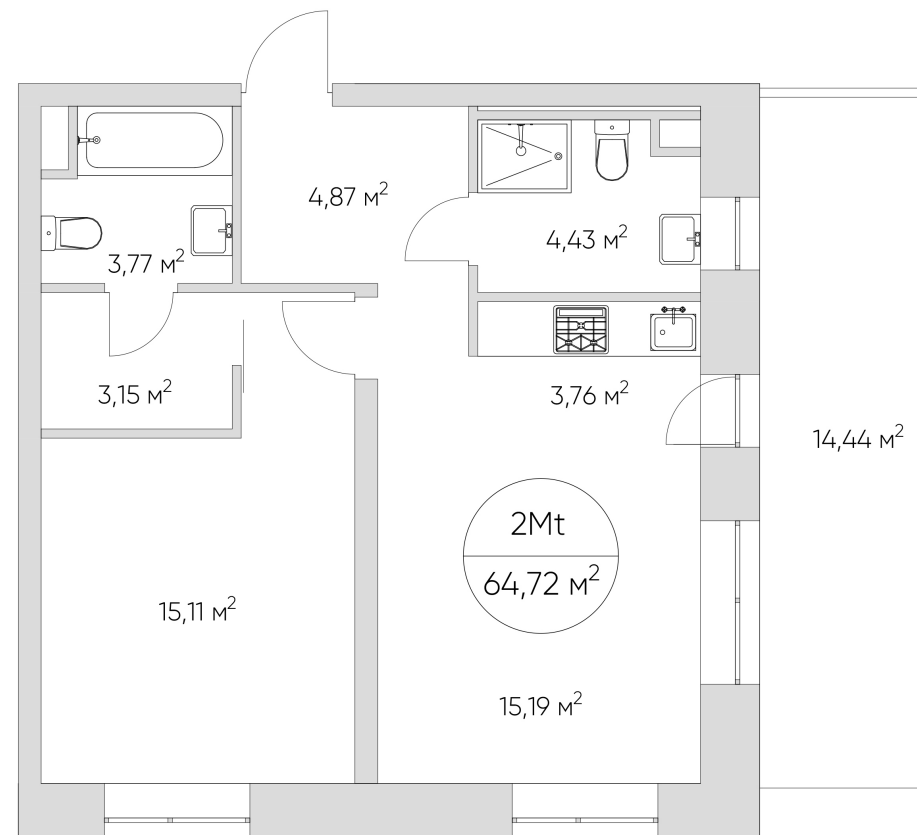

NICE LOFT

Лот №2.2.5.6

Этаж	5
Корпус	2
Площадь	68.4 м ²
Высота	3 м ²
Стоимость	21 685 578 ₽

Цена действительна на 06.04.2026

nice-loft.ru

callcenter@coldy.ru

Автомобильный пр.4 +7 (495) 153 67 85

Любая информация, представленная в предложении, носит исключительно информационный характер и ни при каких условиях не является публичной офертой, определяемой положениями статьи 437 ГК РФ