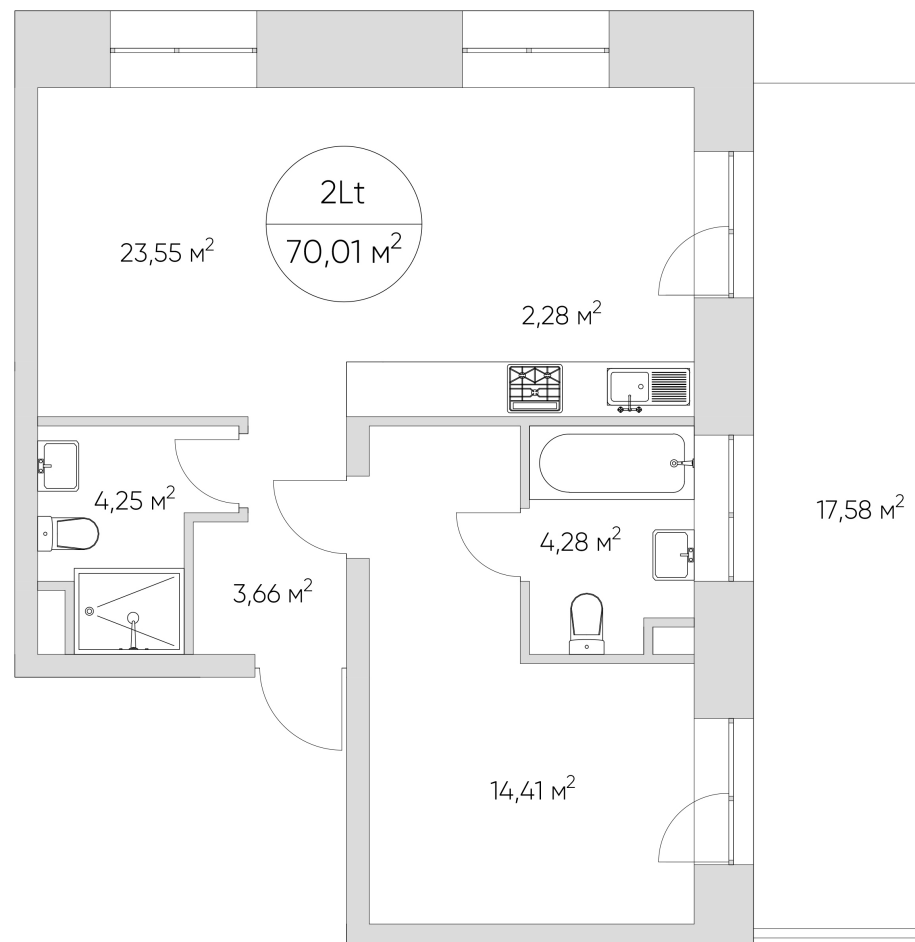

NICE LOFT

Лот №2.2.5.5

Этаж	5
Корпус	2
Площадь	75.5 м ²
Высота	3 м ²
Стоимость	24 931 482 ₽

Цена действительна на 20.05.2026

nice-loft.ru

callcenter@coldy.ru

Автомобильный пр.4 +7 (495) 153 67 85

Любая информация, представленная в предложении, носит исключительно информационный характер и ни при каких условиях не является публичной офертой, определяемой положениями статьи 437 ГК РФ