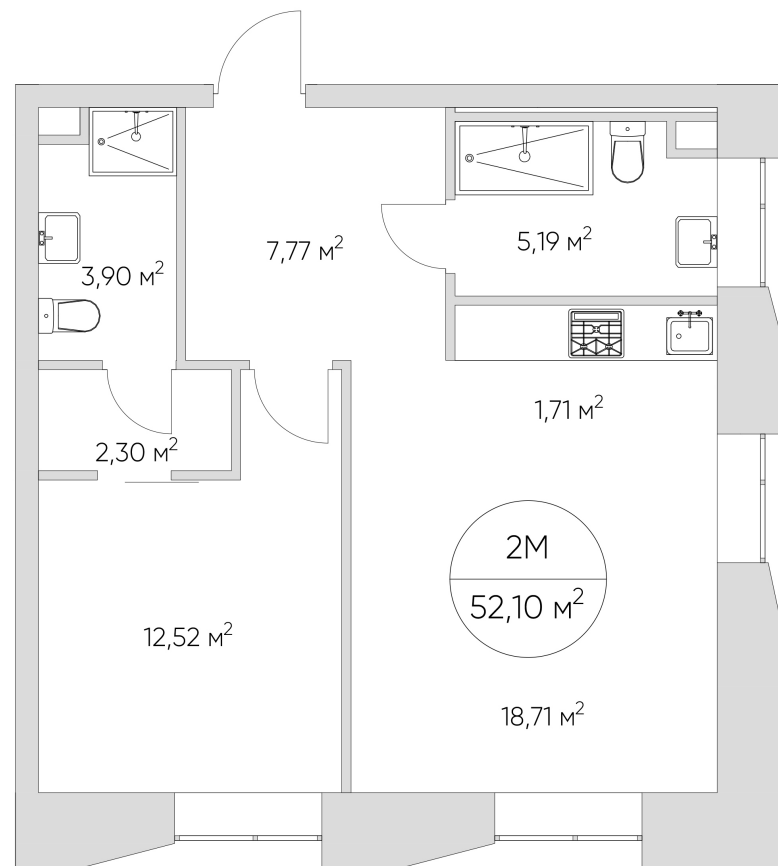

NICE LOFT

Лот №1.1.13.7

Этаж	13
Корпус	1
Площадь	55.3 м ²
Высота	3 м ²
Стоимость	17 282 840 ₽

Цена действительна на 30.04.2026

nice-loft.ru

callcenter@coldy.ru

Автомобильный пр.4 +7 (495) 153 67 85

Любая информация, представленная в предложении, носит исключительно информационный характер и ни при каких условиях не является публичной офертой, определяемой положениями статьи 437 ГК РФ

NICE LOFT

Лот №1.1.13.7

Этаж 13

Корпус 1

Площадь 55.3 м²

Высота 3 м²

Стоимость 17 282 840 ₽

Цена действительна на 30.04.2026