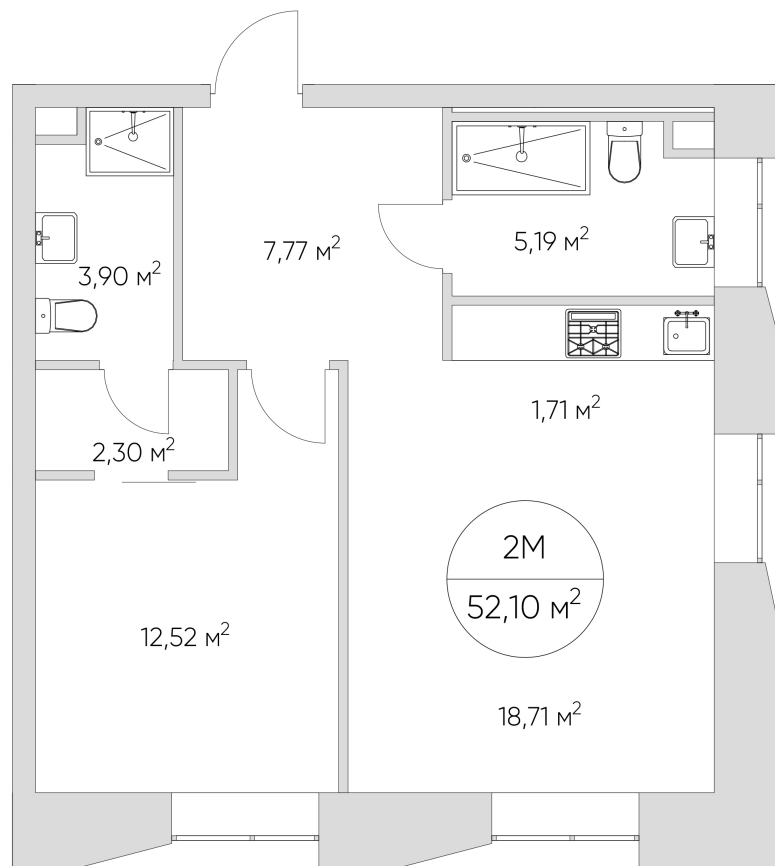

## Лот №1.1.13.7

Этаж	13
Корпус	1
Площадь	55.3 м <sup>2</sup>
Высота	3.00 м <sup>2</sup>
Стоимость	17 282 853 ₽

Цена действительна на 15.06.2026

[nice-loft.ru](http://nice-loft.ru)

[callcenter@coldy.ru](mailto:callcenter@coldy.ru)

## Лот №1.1.13.7

Этаж 13

Корпус 1

Площадь 55.3 м<sup>2</sup>

Высота 3.00 м<sup>2</sup>

Стоимость **17 282 853 ₽**

Цена действительна на 15.06.2026

[nice-loft.ru](http://nice-loft.ru)