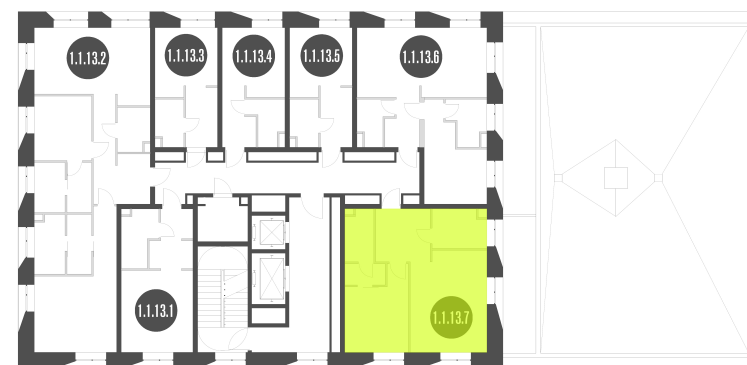

## Лот №1.1.13.7

Этаж 13

Корпус 1

Площадь 55.3 м<sup>2</sup>

Высота 3.00 м<sup>2</sup>

Стоимость **17 282 853 ₽**

Цена действительна на 15.06.2026

[nice-loft.ru](http://nice-loft.ru)