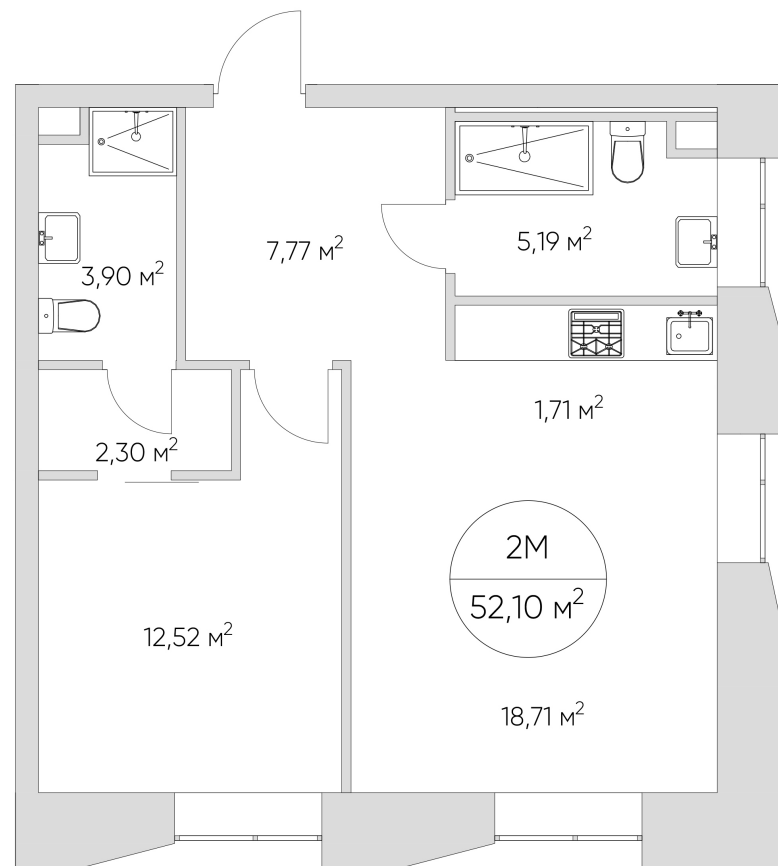

NICE LOFT

Лот №1.1.13.7

Этаж	13
Корпус	1
Площадь	55.3 м ²
Высота	3 м ²
Стоимость	17 620 366 ₽

Цена действительна на 30.04.2026

nice-loft.ru

callcenter@coldy.ru

Автомобильный пр.4 +7 (495) 153 67 85

NICE LOFT

Лот №1.1.13.7

Этаж 13

Корпус 1

Площадь 55.3 м²

Высота 3 м²

Стоимость 17 620 366 ₽

Цена действительна на 30.04.2026

nice-loft.ru