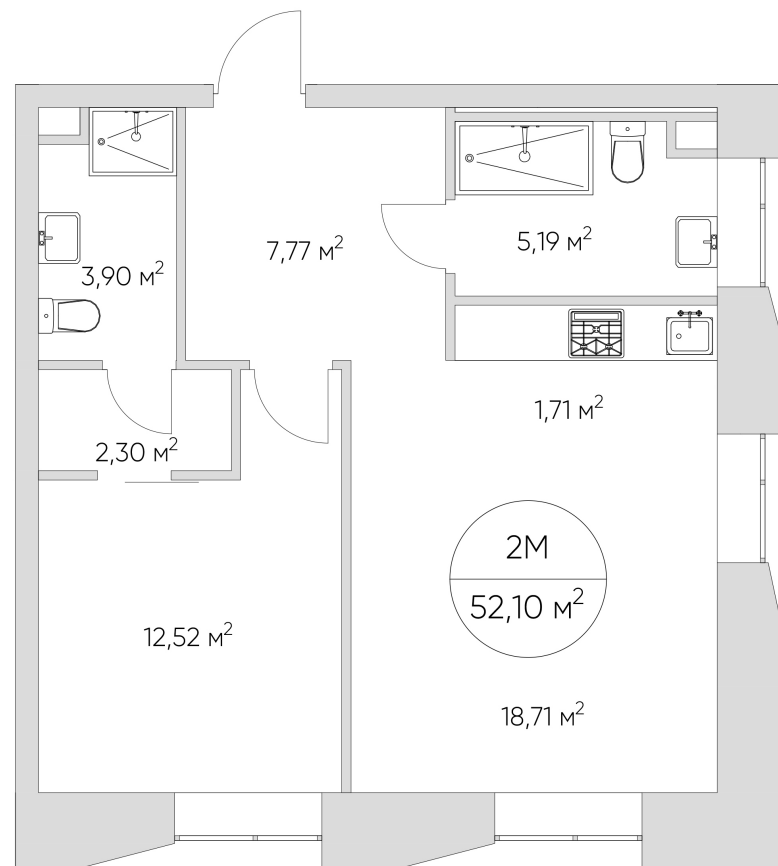

NICE LOFT

Лот №1.1.13.7

Этаж 13

Корпус 1

Площадь 55.3 м²

Высота 3 м²

Стоимость 17 465 889 ₪

Цена действительна на 14.03.2026

NICE LOFT

Лот №1.1.13.7

Этаж 13

Корпус 1

Площадь 55.3 м²

Высота 3 м²

Стоимость 17 465 889 ₽

Цена действительна на 14.03.2026