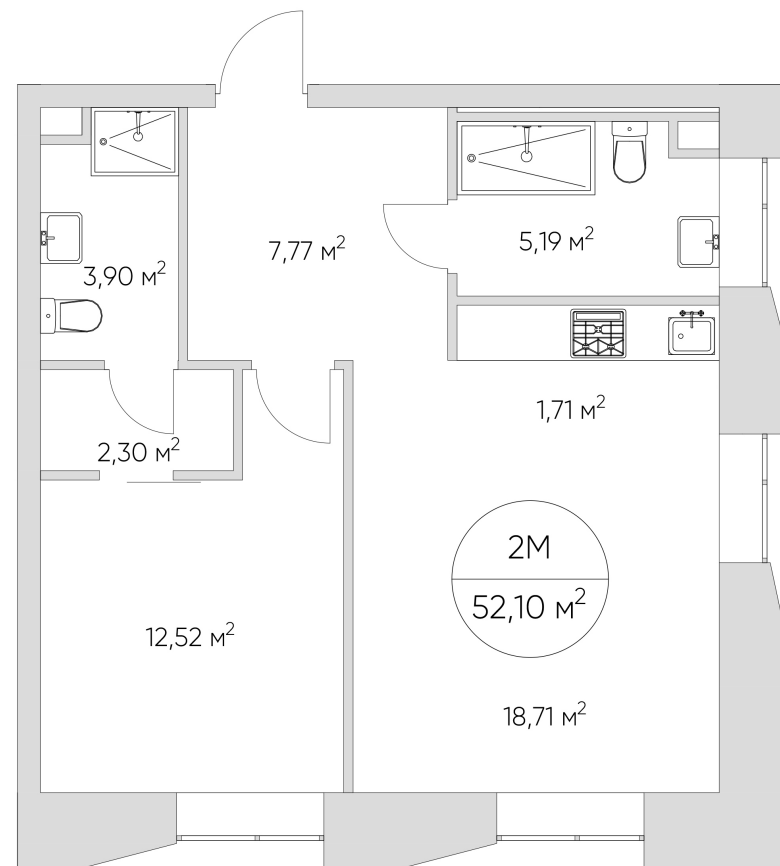

NICE LOFT

Лот №1.1.13.7

Этаж	13
Корпус	1
Площадь	55.3 м ²
Высота	3 м ²
Стоимость	17 282 840 ₽

Цена действительна на 09.05.2026

nice-loft.ru

callcenter@coldy.ru

Автомобильный пр.4 +7 (495) 153 67 85

Любая информация, представленная в предложении, носит исключительно информационный характер и ни при каких условиях не является публичной офертой, определяемой положениями статьи 437 ГК РФ

NICE LOFT

Лот №1.1.13.7

Этаж 13

Корпус 1

Площадь 55.3 м²

Высота 3 м²

Стоимость 17 282 840 ₽

Цена действительна на 09.05.2026