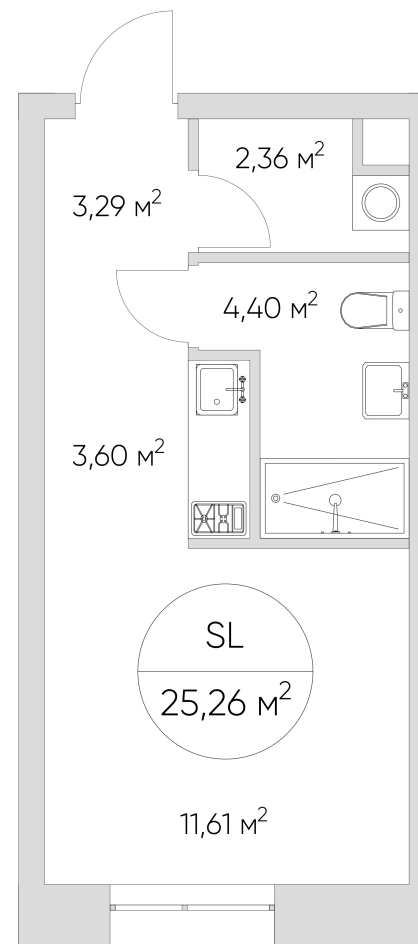

## Лот №2.2.4.15

Этаж	4
Корпус	2
Площадь	25.8 м <sup>2</sup>
Высота	3.00 м <sup>2</sup>
Стоимость	10 082 591 ₽

Цена действительна на 06.06.2026

[nice-loft.ru](http://nice-loft.ru)

[callcenter@coldy.ru](mailto:callcenter@coldy.ru)

## Лот №2.2.4.15

Этаж	4
Корпус	2
Площадь	25.8 м <sup>2</sup>
Высота	3.00 м <sup>2</sup>
Стоимость	<b>10 082 591 ₽</b>

Цена действительна на 06.06.2026

[nice-loft.ru](http://nice-loft.ru)

[callcenter@coldy.ru](mailto:callcenter@coldy.ru)