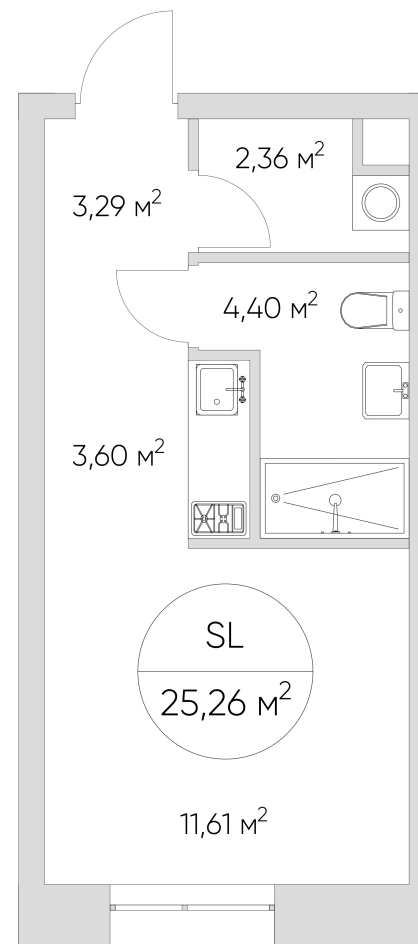

NICE LOFT

Лот №2.2.4.15

Этаж	4
Корпус	2
Площадь	25.8 м ²
Высота	3 м ²
Стоимость	9 974 863 ₽

Цена действительна на 07.04.2026

nice-loft.ru

callcenter@coldy.ru

Автомобильный пр.4 +7 (495) 153 67 85

NICE LOFT

Лот №2.2.4.15

Этаж	4
Корпус	2
Площадь	25.8 м ²
Высота	3 м ²
Стоимость	9 974 863 ₽

Цена действительна на 07.04.2026

nice-loft.ru

callcenter@coldy.ru

Автомобильный пр.4 +7 (495) 153 67 85

Любая информация, представленная в предложении, носит исключительно информационный характер и ни при каких условиях не является публичной офертой, определяемой положениями статьи 437 ГК РФ