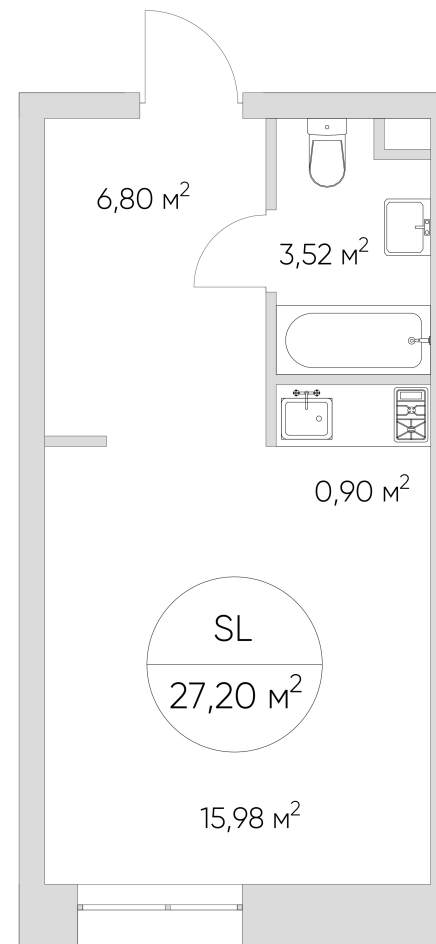

NICE LOFT

Лот №2.2.4.12

Этаж	4
Корпус	2
Площадь	27.8 м ²
Высота	3 м ²
Стоимость	10 088 174 ₽

Цена действительна на 15.05.2026

nice-loft.ru

callcenter@coldy.ru

Автомобильный пр.4 +7 (495) 153 67 85

NICE LOFT

Лот №2.2.4.12

Этаж	4
Корпус	2
Площадь	27.8 м ²
Высота	3 м ²
Стоимость	10 088 174 ₽

Цена действительна на 15.05.2026

nice-loft.ru

callcenter@coldy.ru

Автомобильный пр.4 +7 (495) 153 67 85

Любая информация, представленная в предложении, носит исключительно информационный характер и ни при каких условиях не является публичной офертой, определяемой положениями статьи 437 ГК РФ