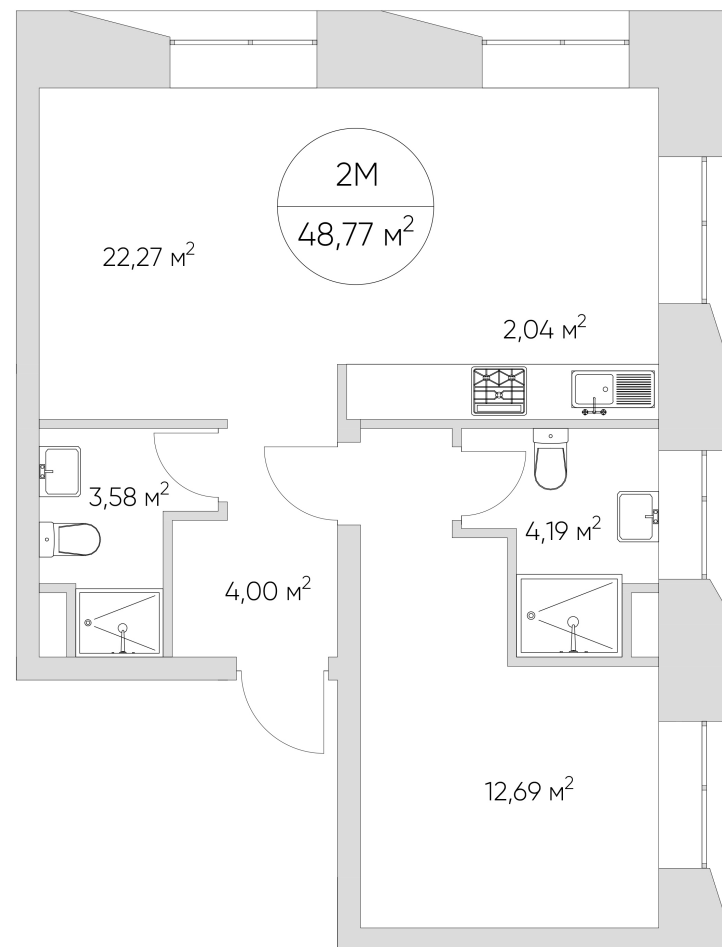

NICE LOFT

Лот №1.1.13.6

Этаж 13

Корпус 1

Площадь 52.6 м²

Высота 3 м²

Стоимость 18 411 736 ₽

Цена действительна на 21.04.2026

NICE LOFT

Лот №1.1.13.6

Этаж 13

Корпус 1

Площадь 52.6 м²

Высота 3 м²

Стоимость **18 411 736 ₽**

Цена действительна на 21.04.2026