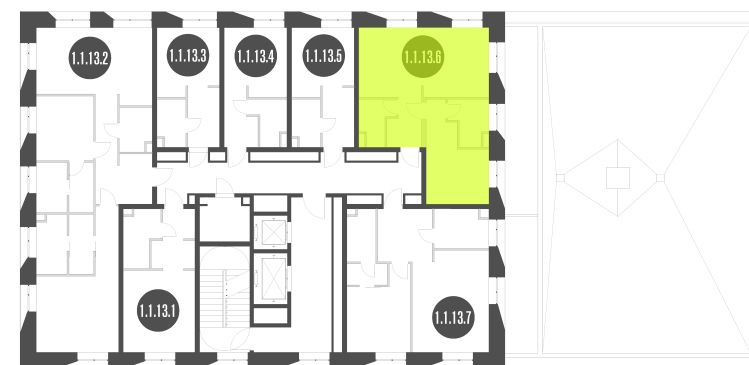

NICE LOFT

Лот №1.1.13.6

Этаж 13

Корпус 1

Площадь 52.6 м²

Высота 3.00 м²

Стоимость 18 059 052 ₽

Цена действительна на 05.06.2026