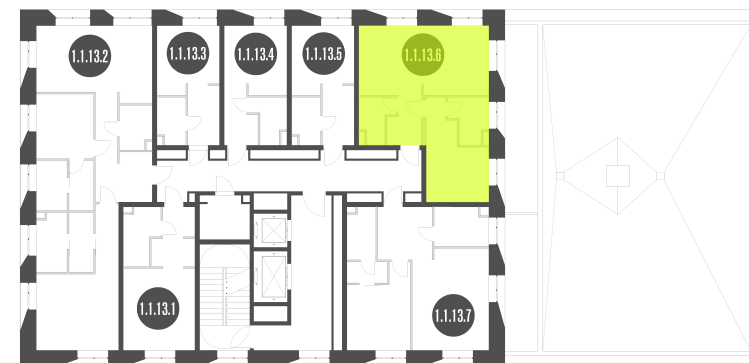

NICE LOFT

Лот №1.1.13.6

Этаж 13

Корпус 1

Площадь 52.6 м²

Высота 3 м²

Стоимость 18 411 736 ₽

Цена действительна на 21.04.2026

NICE LOFT

Лот №1.1.13.6

Этаж 13

Корпус 1

Площадь 52.6 м²

Высота 3 м²

Стоимость **18 411 736 ₽**

Цена действительна на 21.04.2026