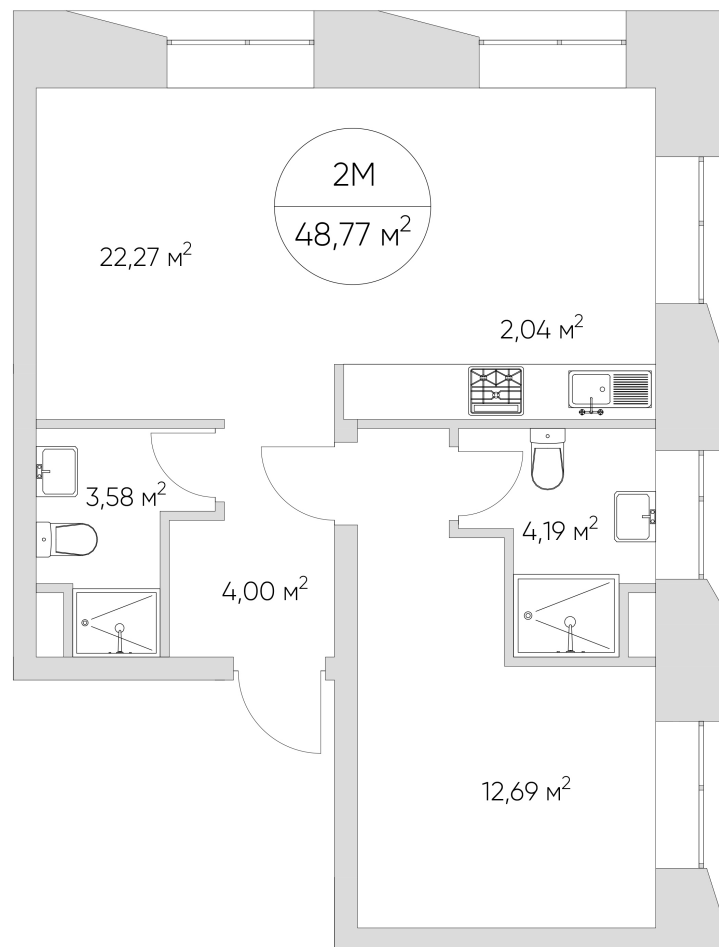

NICE LOFT

Лот №1.1.13.6

Этаж 13

Корпус 1

Площадь 52.6 м²

Высота 3.00 м²

Стоимость 18 059 052 ₽

Цена действительна на 05.06.2026