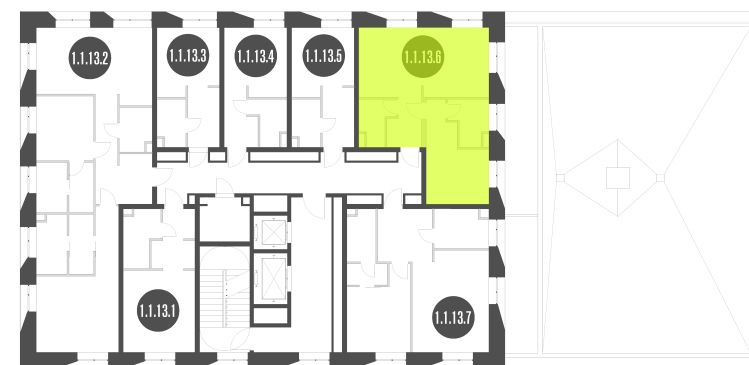

NICE LOFT

Лот №1.1.13.6

Этаж	13
Корпус	1
Площадь	52.6 м ²
Высота	3 м ²
Стоимость	18 059 051 ₽

Цена действительна на 09.05.2026

nice-loft.ru

callcenter@coldy.ru

Автомобильный пр.4 +7 (495) 153 67 85

NICE LOFT

Лот №1.1.13.6

Этаж 13

Корпус 1

Площадь 52.6 м²

Высота 3 м²

Стоимость 18 059 051 ₽

Цена действительна на 09.05.2026

nice-loft.ru