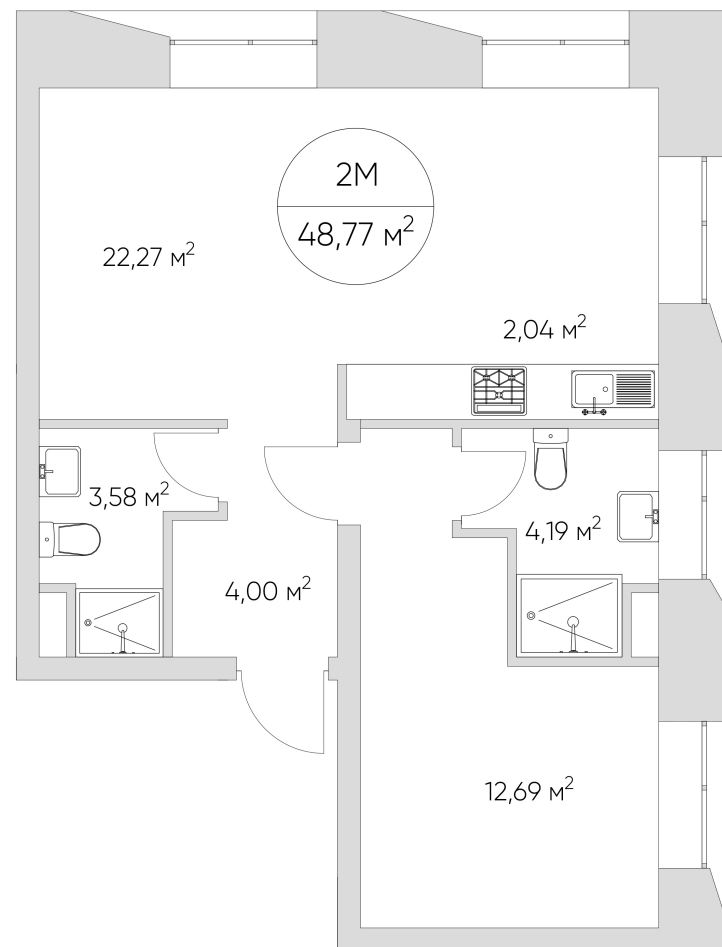

NICE LOFT

Лот №1.1.13.6

Этаж	13
Корпус	1
Площадь	52.6 м ²
Высота	3 м ²
Стоимость	18 059 051 ₽

Цена действительна на 09.05.2026

nice-loft.ru

callcenter@coldy.ru

Автомобильный пр.4 +7 (495) 153 67 85

NICE LOFT

Лот №1.1.13.6

Этаж 13

Корпус 1

Площадь 52.6 м²

Высота 3 м²

Стоимость 18 059 051 ₽

Цена действительна на 09.05.2026

nice-loft.ru