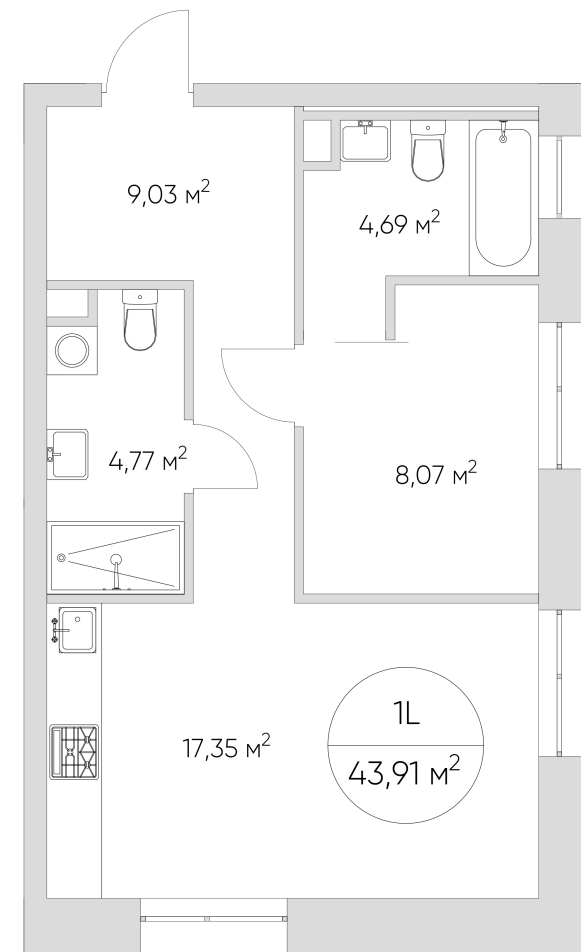

NICE LOFT

Лот №2.4.4.17

Этаж 4

Корпус 2

Площадь 44 м²

Высота 3 м²

Стоимость 14 844 544 ₽

Цена действительна на 21.04.2026

NICE LOFT

Лот №2.4.4.17

Этаж	4
Корпус	2
Площадь	44 м ²
Высота	3 м ²
Стоимость	14 844 544 ₽

Цена действительна на 21.04.2026

nice-loft.ru

callcenter@coldy.ru

Автомобильный пр.4 +7 (495) 153 67 85

Любая информация, представленная в предложении, носит исключительно информационный характер и ни при каких условиях не является публичной офертой, определяемой положениями статьи 437 ГК РФ