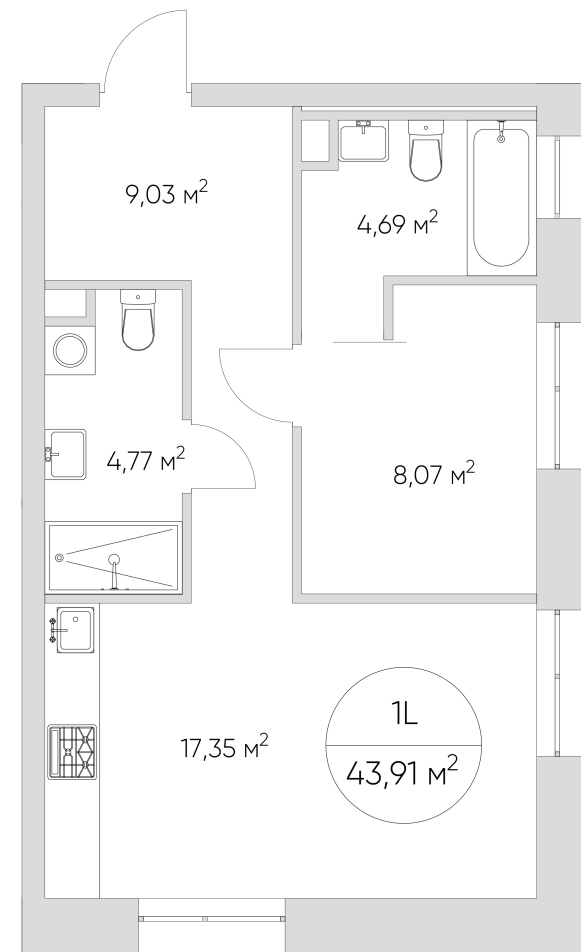

NICE LOFT

Лот №2.4.4.17

Этаж 4

Корпус 2

Этаж 43.91 м²

Стоимость **13 487 395 ₺**
~~19 267 708 ₺~~

Цена действительна на 06.02.2025

nice-loft.ru