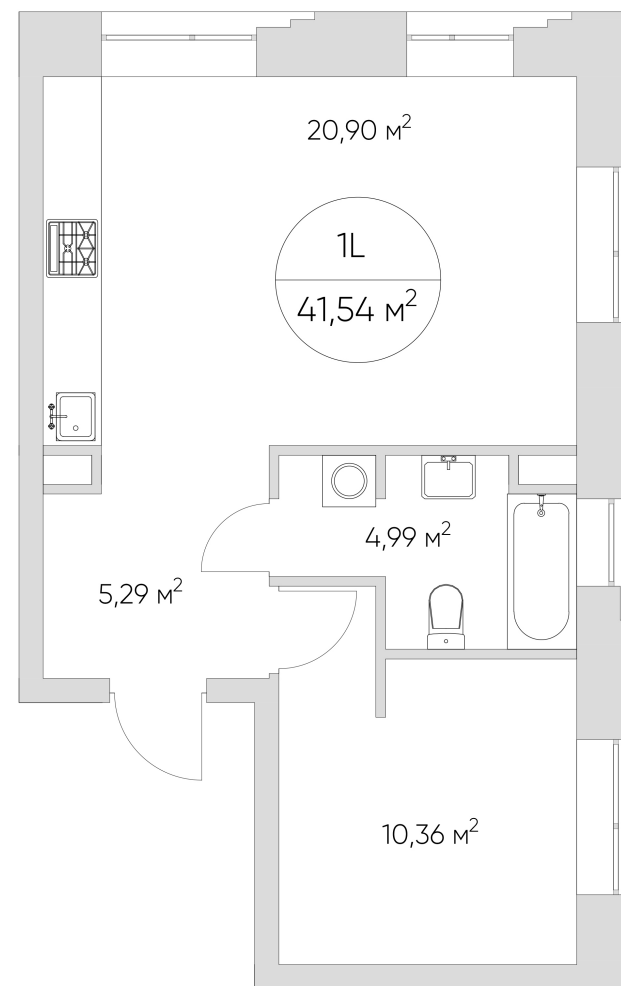

NICE LOFT

Лот №2.4.21.6

Этаж 21

Корпус 2

Этаж 41.54 м²

Стоимость **14 565 170 ₺**
~~20 807 386 ₺~~

Цена действительна на 06.02.2025

nice-loft.ru

NICE LOFT

Лот №2.4.21.6

Этаж 21

Корпус 2

Этаж 41.54 м²

Стоимость **14 565 170 ₹**
~~20 807 386 ₹~~

Цена действительна на 06.02.2025

nice-loft.ru