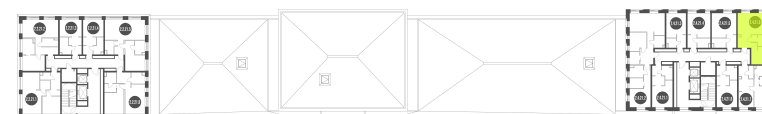

NICE LOFT

Лот №2.4.21.6

Этаж 21

Корпус 2

Этаж 41.54 м²

Стоимость **14 565 170 ₹**
~~20 807 386 ₹~~

Цена действительна на 06.02.2025

nice-loft.ru