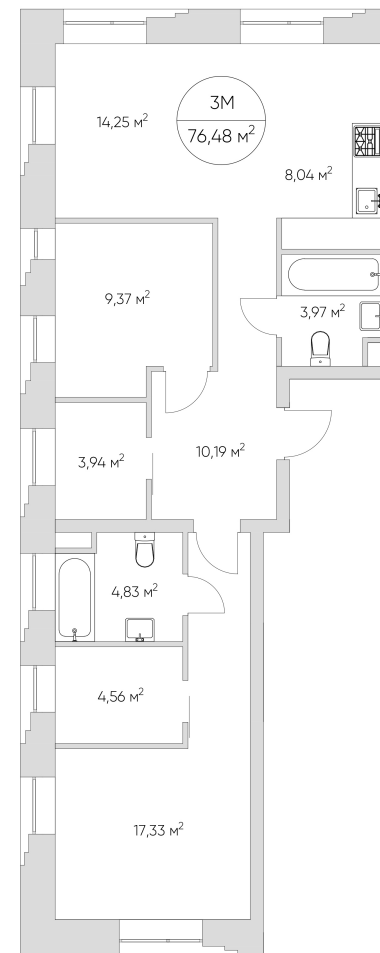

NICE LOFT

Лот №2.4.20.2

Этаж 20

Корпус 2

Площадь 76.5 м²

Стоимость **27 505 575 ₺**
~~36 674 100 ₺~~

Цена действительна на 07.07.2025

nice-loft.ru

NICE LOFT

Лот №2.4.20.2

Этаж 20

Корпус 2

Площадь 76.5 м²

Стоимость **27 505 575 ₺**
36 674 100 ₺

Цена действительна на 07.07.2025

nice-loft.ru