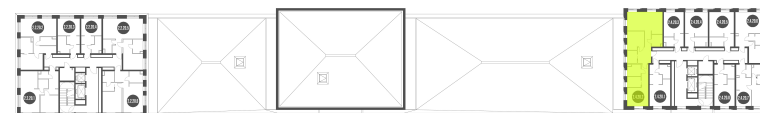

NICE LOFT

Лот №2.4.20.2

Этаж 20

Корпус 2

Площадь 76.5 м²

Стоимость **27 505 575 ₺**
36 674 100 ₺

Цена действительна на 07.07.2025

nice-loft.ru