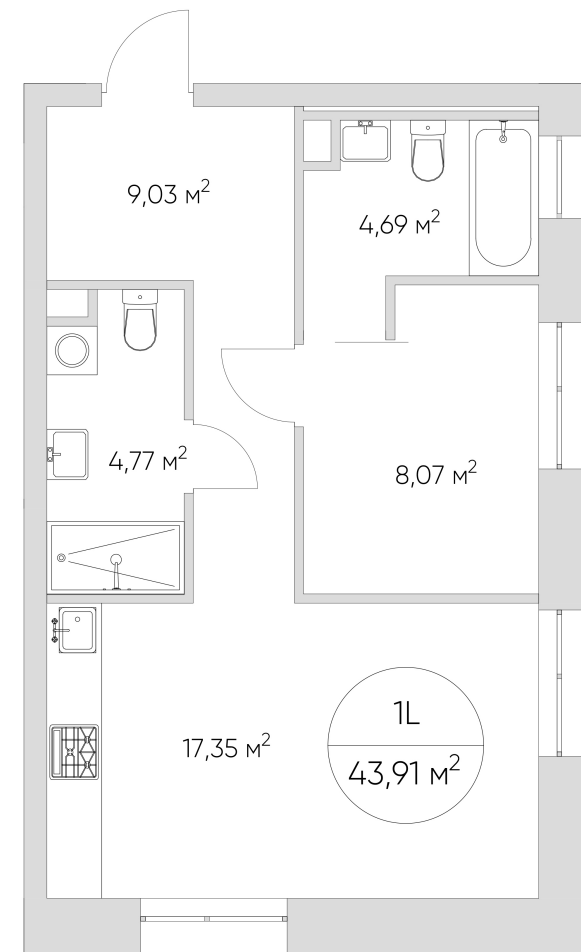

NICE LOFT

Лот №2.4.2.17

Этаж 2

Корпус 2

Этаж 43.91 м²

Стоимость **13 263 015 ₺**
~~18 947 165 ₺~~

Цена действительна на 06.02.2025

nice-loft.ru

NICE LOFT

Лот №2.4.2.17

Этаж 2

Корпус 2

Этаж 43.91 м²

Стоимость **13 263 015 ₹**
~~18 947 165 ₹~~

Цена действительна на 06.02.2025

nice-loft.ru