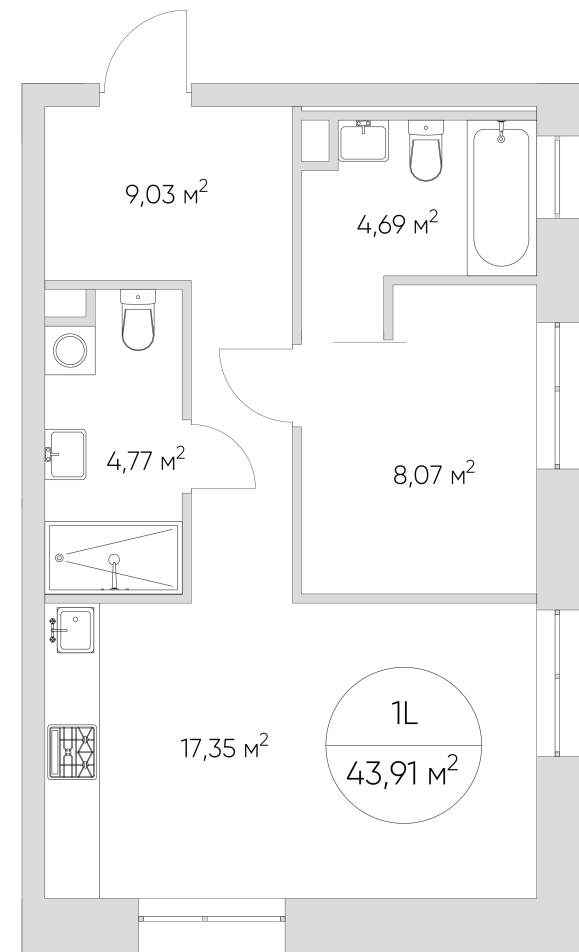

NICE LOFT

Лот №2.4.2.17

Этаж 2

Корпус 2

Площадь 43.91 м²

Стоимость **13 533 501 ₹**
~~19 333 573 ₹~~

Цена действительна на 24.04.2025

nice-loft.ru