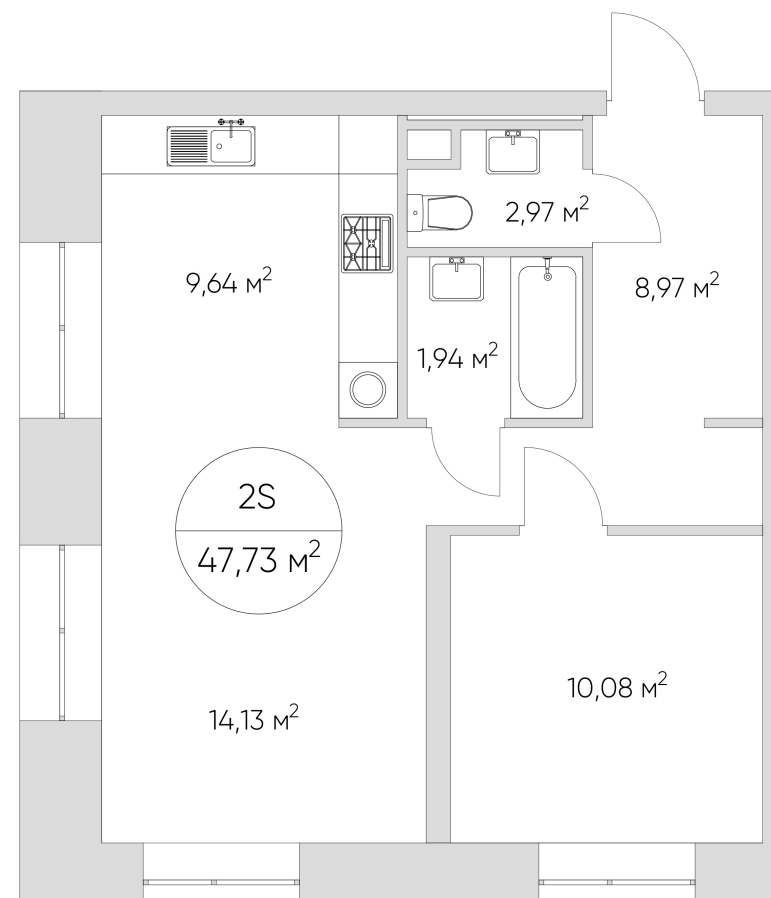

NICE LOFT

Лот №2.2.21.1

Этаж 21

Корпус 2

Площадь 47.9 м²

Высота 3.3 м²

Стоимость 16 397 834 ₽

Цена действительна на 17.04.2026

NICE LOFT

Лот №2.2.21.1

Этаж	21
Корпус	2
Площадь	47.9 м ²
Высота	3.3 м ²
Стоимость	16 397 834 ₽

Цена действительна на 17.04.2026

nice-loft.ru

callcenter@coldy.ru

Автомобильный пр.4 +7 (495) 153 67 85

Любая информация, представленная в предложении, носит исключительно информационный характер и ни при каких условиях не является публичной офертой, определяемой положениями статьи 437 ГК РФ