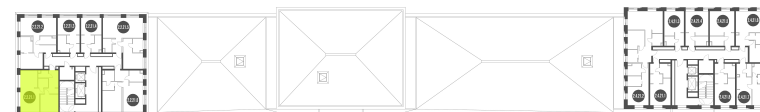

NICE LOFT

Лот №2.2.21.1

Этаж 21

Корпус 2

Площадь 47.9 м²

Высота 3.3 м²

Стоимость 16 397 834 ₽

Цена действительна на 17.04.2026

NICE LOFT

Лот №2.2.21.1

Этаж	21
Корпус	2
Площадь	47.9 м ²
Высота	3.3 м ²
Стоимость	16 397 834 ₽

Цена действительна на 17.04.2026

nice-loft.ru

callcenter@coldy.ru

Автомобильный пр.4 +7 (495) 153 67 85

Любая информация, представленная в предложении, носит исключительно информационный характер и ни при каких условиях не является публичной офертой, определяемой положениями статьи 437 ГК РФ