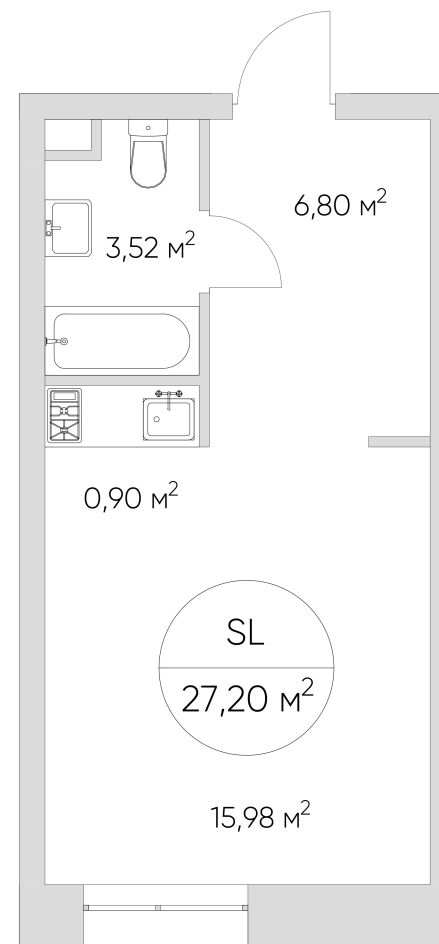

## Лот №2.2.2.11

Этаж 2

Корпус 2

Этаж 27.2 м<sup>2</sup>

Стоимость **7 663 561 ₺**  
~~9 277 920 ₺~~

Цена действительна на 21.11.2024

[nice-loft.ru](http://nice-loft.ru)

[callcenter@coldy.ru](mailto:callcenter@coldy.ru)