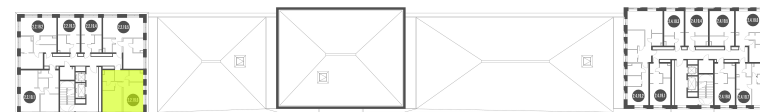

NICE LOFT

Лот №2.2.19.6

Этаж	19
Корпус	2
Площадь	52.7 м ²
Высота	3 м ²
Стоимость	17 097 704 ₽

Цена действительна на 11.05.2026

nice-loft.ru

callcenter@coldy.ru

Автомобильный пр.4 +7 (495) 153 67 85

Любая информация, представленная в предложении, носит исключительно информационный характер и ни при каких условиях не является публичной офертой, определяемой положениями статьи 437 ГК РФ