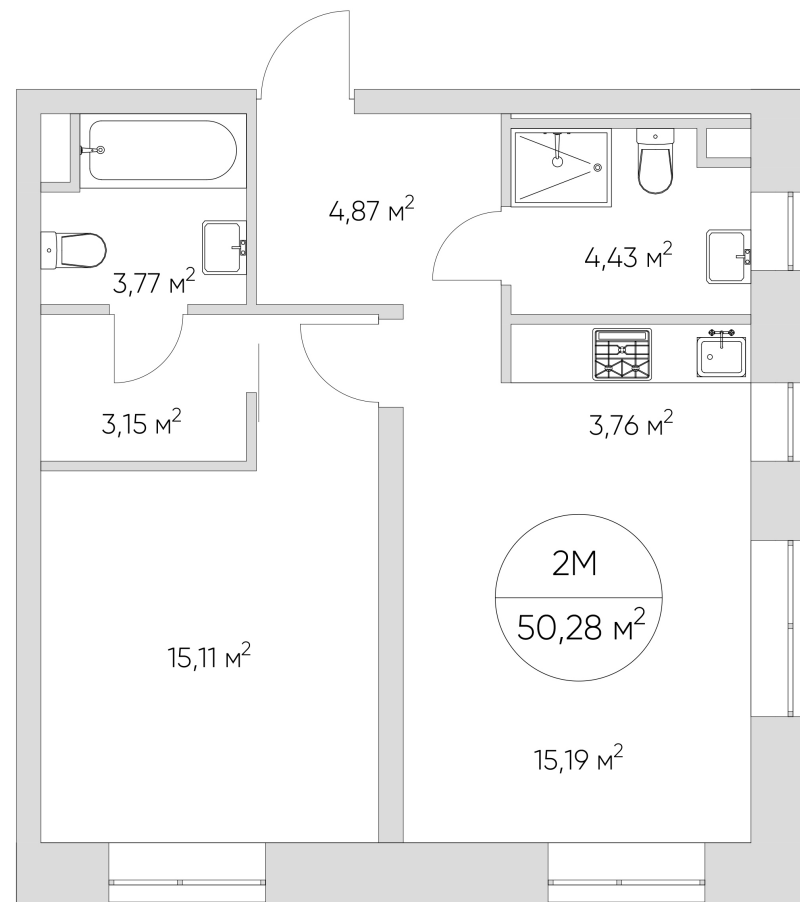

NICE LOFT

Лот №2.2.19.6

Этаж	19
Корпус	2
Площадь	52.7 м ²
Высота	3 м ²
Стоимость	17 097 704 ₽

Цена действительна на 11.05.2026

nice-loft.ru

callcenter@coldy.ru

Автомобильный пр.4 +7 (495) 153 67 85

Любая информация, представленная в предложении, носит исключительно информационный характер и ни при каких условиях не является публичной офертой, определяемой положениями статьи 437 ГК РФ