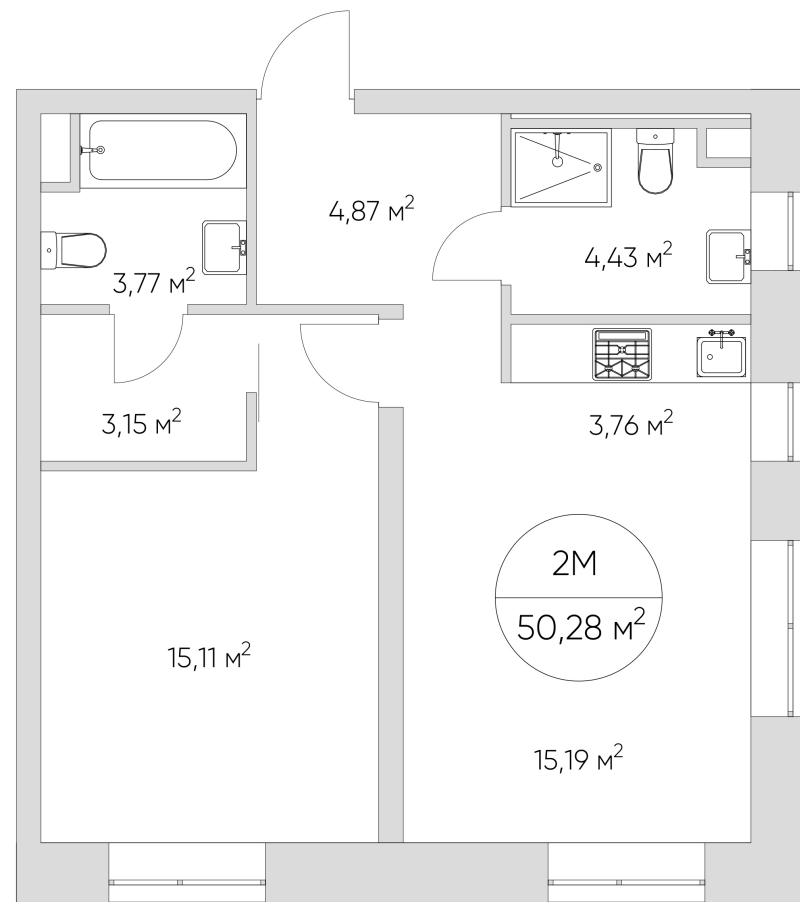

## Лот №2.2.19.6

Этаж 19

Корпус 2

Этаж 50.28 м<sup>2</sup>

Стоимость **14 805 901 ₽**  
~~21 151 287 ₽~~

Цена действительна на 22.12.2024

[nice-loft.ru](http://nice-loft.ru)

[callcenter@coldy.ru](mailto:callcenter@coldy.ru)

## Лот №2.2.19.6

Этаж 19

Корпус 2

Этаж 50.28 м<sup>2</sup>

Стоимость **14 805 901 ₺**  
~~21 151 287 ₺~~

Цена действительна на 22.12.2024

[nice-loft.ru](http://nice-loft.ru)

[callcenter@coldy.ru](mailto:callcenter@coldy.ru)