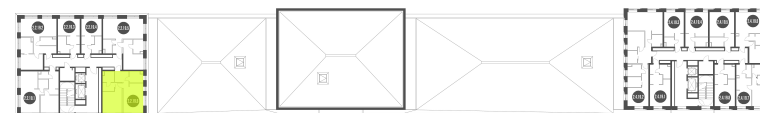

## Лот №2.2.19.6

Этаж 19

Корпус 2

Этаж 50.28 м<sup>2</sup>

Стоимость **14 805 901 ₺**  
~~21 151 287 ₺~~

Цена действительна на 22.12.2024

[nice-loft.ru](http://nice-loft.ru)

[callcenter@coldy.ru](mailto:callcenter@coldy.ru)