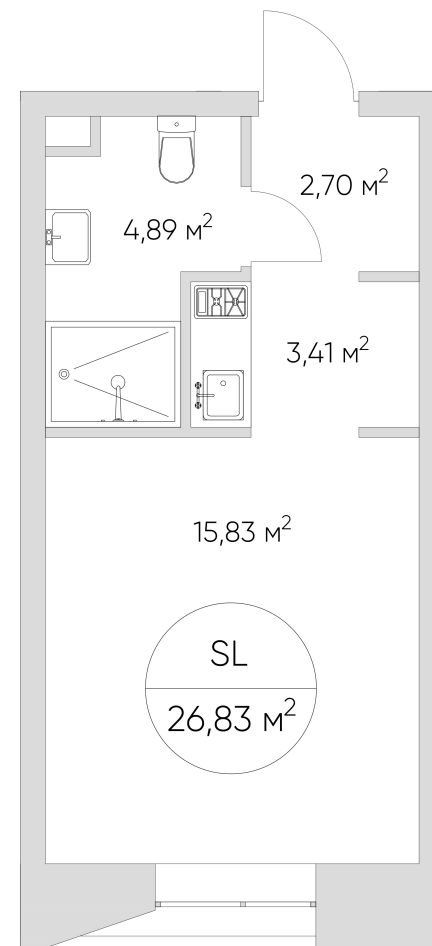

NICE LOFT

Лот №1.1.13.1

Этаж 13

Корпус 1

Этаж 26.83 м²

Стоимость **8 206 433 ₺**
~~11 723 475 ₺~~

Цена действительна на 27.12.2024

nice-loft.ru

NICE LOFT

Лот №1.1.13.1

Этаж 13

Корпус 1

Этаж 26.83 м²

Стоимость **8 206 433 ₹**
~~11 723 475 ₹~~

Цена действительна на 27.12.2024

nice-loft.ru