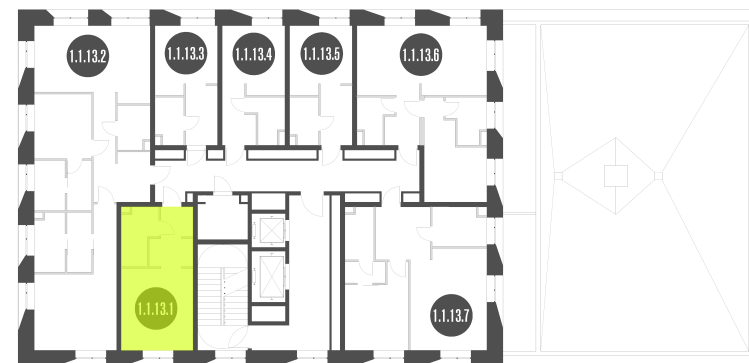

NICE LOFT

Лот №1.1.13.1

Этаж 13

Корпус 1

Этаж 26.83 м²

Стоимость **8 206 433 ₹**
~~11 723 475 ₹~~

Цена действительна на 27.12.2024

nice-loft.ru