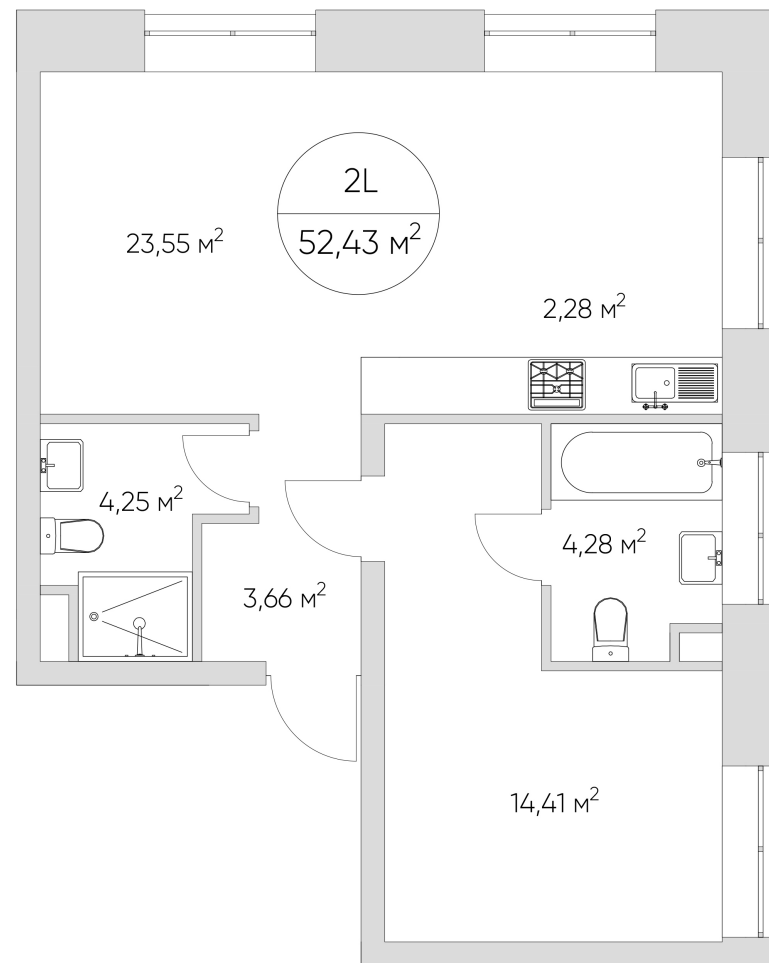

## Лот №2.2.18.5

Этаж 18

Корпус 2

Площадь 55.7 м<sup>2</sup>

Высота 3 м<sup>2</sup>

Стоимость 19 350 327 ₽

Цена действительна на 01.05.2026

[nice-loft.ru](http://nice-loft.ru)

## Лот №2.2.18.5

---

**Этаж** 18

**Корпус** 2

**Площадь** 55.7 м<sup>2</sup>

**Высота** 3 м<sup>2</sup>

**Стоимость** 19 350 327 ₽

Цена действительна на 01.05.2026