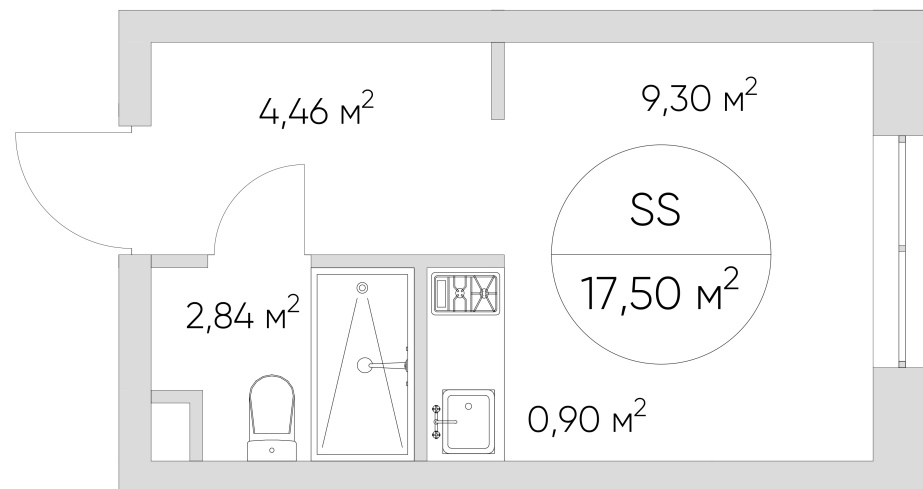

NICE LOFT

Лот №7.9.6.20

Этаж	6
Корпус	7
Площадь	17,5 м ²
Высота	3 м ²
Стоимость	8 098 354 ₽

Цена действительна на 16.05.2026

nice-loft.ru

callcenter@coldy.ru

Автомобильный пр.4 +7 (495) 153 67 85

Любая информация, представленная в предложении, носит исключительно информационный характер и ни при каких условиях не является публичной офертой, определяемой положениями статьи 437 ГК РФ

NICE LOFT

Лот №7.9.6.20

Этаж	6
Корпус	7
Площадь	17.5 м ²
Высота	3 м ²
Стоимость	8 098 354 ₽

Цена действительна на 16.05.2026

nice-loft.ru

callcenter@coldy.ru

Автомобильный пр.4 +7 (495) 153 67 85

Любая информация, представленная в предложении, носит исключительно информационный характер и ни при каких условиях не является публичной офертой, определяемой положениями статьи 437 ГК РФ