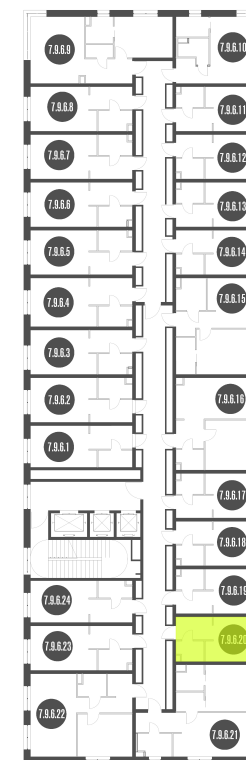

NICE LOFT

Лот №7.9.6.20

Этаж	6
Корпус	7
Площадь	17,5 м ²
Высота	3 м ²
Стоимость	8 098 354 ₽

Цена действительна на 16.05.2026

nice-loft.ru

callcenter@coldy.ru

Автомобильный пр.4 +7 (495) 153 67 85

Любая информация, представленная в предложении, носит исключительно информационный характер и ни при каких условиях не является публичной офертой, определяемой положениями статьи 437 ГК РФ

NICE LOFT

Лот №7.9.6.20

Этаж	6
Корпус	7
Площадь	17.5 м ²
Высота	3 м ²
Стоимость	8 098 354 ₽

Цена действительна на 16.05.2026

nice-loft.ru

callcenter@coldy.ru

Автомобильный пр.4 +7 (495) 153 67 85

Любая информация, представленная в предложении, носит исключительно информационный характер и ни при каких условиях не является публичной офертой, определяемой положениями статьи 437 ГК РФ