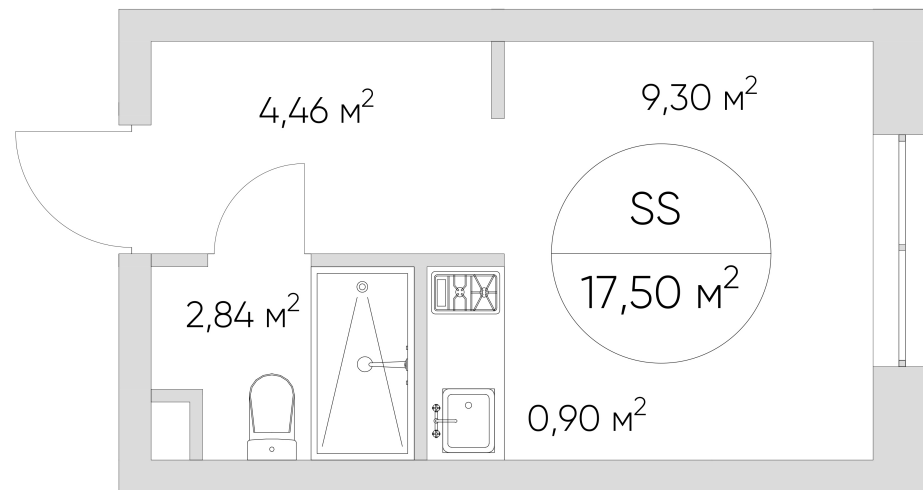

NICE LOFT

Лот №7.9.6.18

Этаж	6
Корпус	7
Площадь	17.6 м ²
Высота	3 м ²
Стоимость	8 144 630 ₽

Цена действительна на 23.05.2026

nice-loft.ru

callcenter@coldy.ru

Автомобильный пр.4 +7 (495) 153 67 85

Любая информация, представленная в предложении, носит исключительно информационный характер и ни при каких условиях не является публичной офертой, определяемой положениями статьи 437 ГК РФ