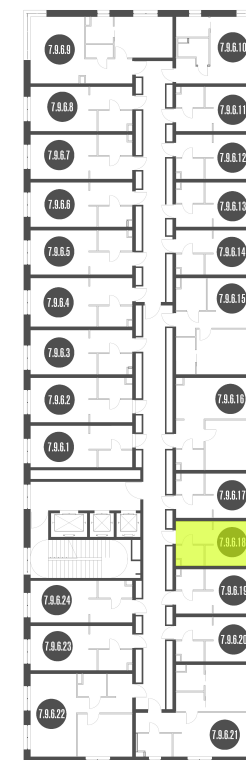

NICE LOFT

Лот №7.9.6.18

Этаж	6
Корпус	7
Площадь	17.6 м ²
Высота	3 м ²
Стоимость	8 144 630 ₽

Цена действительна на 23.05.2026

nice-loft.ru

callcenter@coldy.ru

Автомобильный пр.4 +7 (495) 153 67 85

Любая информация, представленная в предложении, носит исключительно информационный характер и ни при каких условиях не является публичной офертой, определяемой положениями статьи 437 ГК РФ