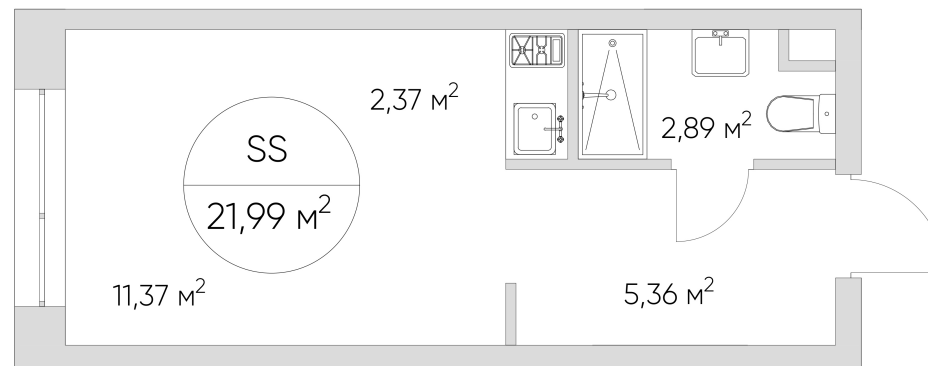

NICE LOFT

Лот №7.9.20.10

Этаж	20
Корпус	7
Площадь	22.1 м ²
Высота	3.3 м ²
Стоимость	9 020 009 ₹

Цена действительна на 05.05.2026

nice-loft.ru

callcenter@coldy.ru

Автомобильный пр.4 +7 (495) 153 67 85

NICE LOFT

Лот №7.9.20.10

Этаж	20
Корпус	7
Площадь	22.1 м ²
Высота	3.3 м ²
Стоимость	9 020 009 ₽

Цена действительна на 05.05.2026

nice-loft.ru

callcenter@coldy.ru

Автомобильный пр.4 +7 (495) 153 67 85

Любая информация, представленная в предложении, носит исключительно информационный характер и ни при каких условиях не является публичной офертой, определяемой положениями статьи 437 ГК РФ