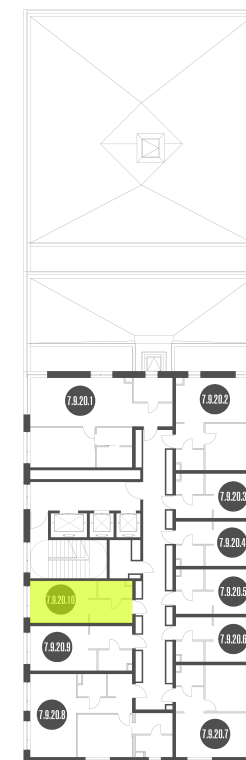

NICE LOFT

Лот №7.9.20.10

Этаж	20
Корпус	7
Площадь	22.1 м ²
Высота	3.3 м ²
Стоимость	9 020 009 ₹

Цена действительна на 05.05.2026

nice-loft.ru

callcenter@coldy.ru

Автомобильный пр.4 +7 (495) 153 67 85

NICE LOFT

Лот №7.9.20.10

Этаж	20
Корпус	7
Площадь	22.1 м ²
Высота	3.3 м ²
Стоимость	9 020 009 ₽

Цена действительна на 05.05.2026

nice-loft.ru

callcenter@coldy.ru

Автомобильный пр.4 +7 (495) 153 67 85

Любая информация, представленная в предложении, носит исключительно информационный характер и ни при каких условиях не является публичной офертой, определяемой положениями статьи 437 ГК РФ