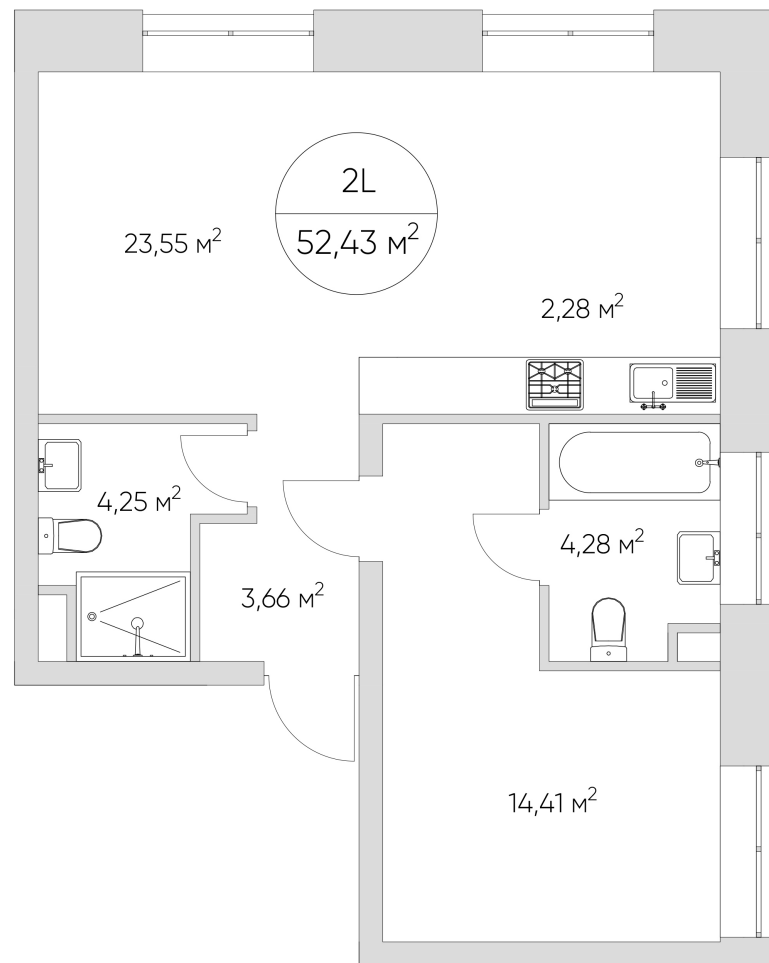

NICE LOFT

Лот №2.2.16.5

Этаж	16
Корпус	2
Площадь	55.6 м ²
Высота	3 м ²
Стоимость	19 226 780 ₽

Цена действительна на 01.05.2026

nice-loft.ru

callcenter@coldy.ru

Автомобильный пр.4 +7 (495) 153 67 85

NICE LOFT

Лот №2.2.16.5

Этаж	16
Корпус	2
Площадь	55.6 м ²
Высота	3 м ²
Стоимость	19 226 780 ₽

Цена действительна на 01.05.2026

nice-loft.ru

callcenter@coldy.ru

Автомобильный пр.4 +7 (495) 153 67 85

Любая информация, представленная в предложении, носит исключительно информационный характер и ни при каких условиях не является публичной офертой, определяемой положениями статьи 437 ГК РФ