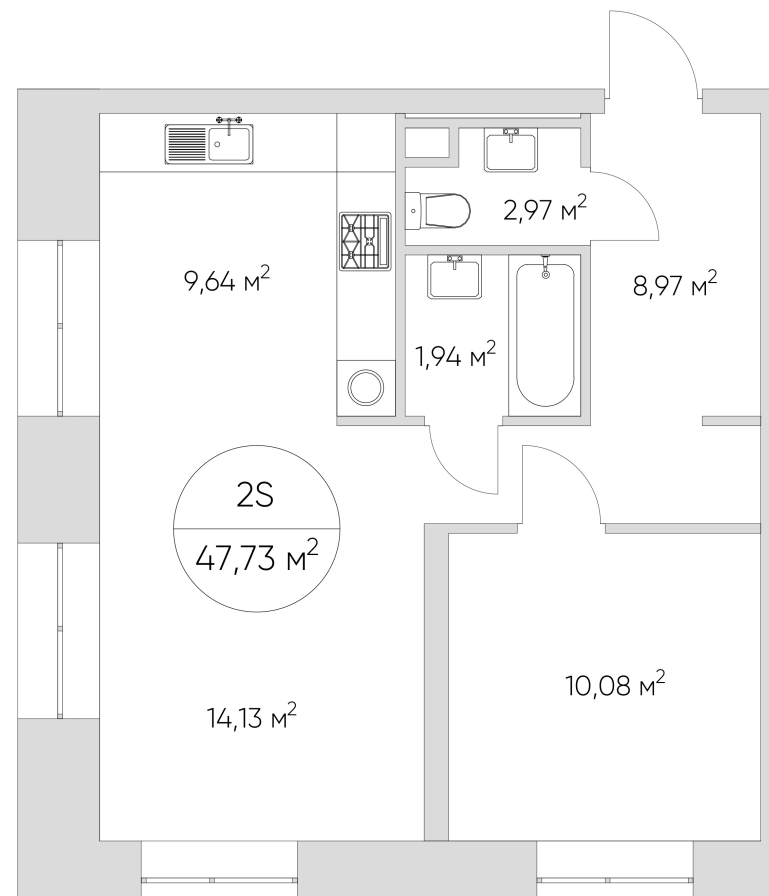

NICE LOFT

Лот №2.2.16.1

Этаж 16

Корпус 2

Площадь 47.73 м²

Стоимость **15 065 019 ₺**
~~21 521 457 ₺~~

Цена действительна на 24.04.2025

nice-loft.ru