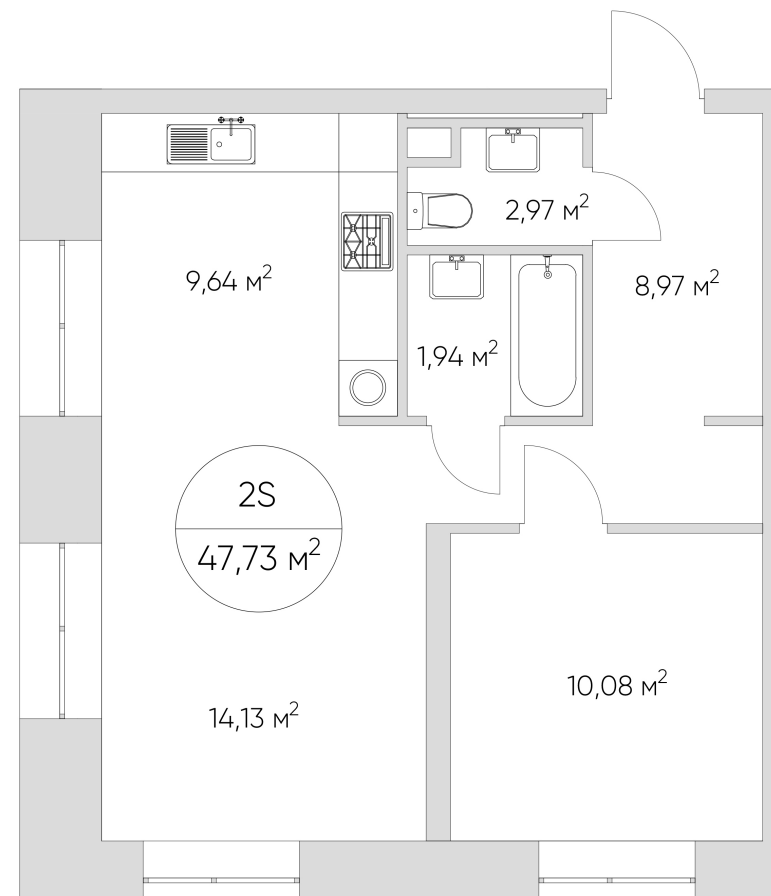

## Лот №2.2.16.1

Этаж 16

Корпус 2

Этаж 47.73 м<sup>2</sup>

Стоимость **14 476 986 ₺**  
~~20 681 409 ₺~~

Цена действительна на 15.01.2025

[nice-loft.ru](http://nice-loft.ru)

[callcenter@coldy.ru](mailto:callcenter@coldy.ru)

## Лот №2.2.16.1

---

**Этаж** 16

---

**Корпус** 2

---

**Этаж** 47.73 м<sup>2</sup>

---